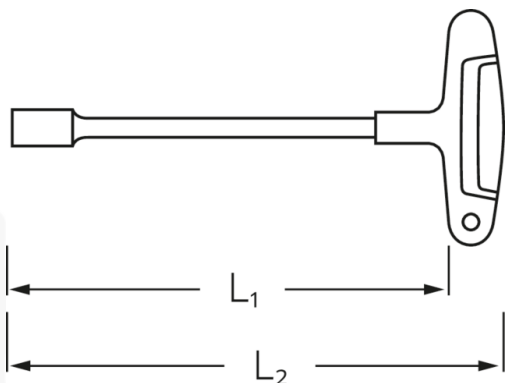

Sechskant-Steckschlüssel 3K-Griff

12507-3K

Art.No. **43233070**
GTIN **4018754319299**
Model **12507-3K 7**

Bezeichnung.

Sechskant-Steckschlüssel SW 7mm L.200mm

Eigenschaften.

- mit 3-Komponenten-Quergriff
- Chrom-Vanadium, mattverchromt

Technische Zeichnung.

Technische Attribute.

L1	200 mm
L2	234 mm
Schlüsselweite [mm]	7 mm

Logistikdaten.

Tiefe mm (IFS)	240
Breite mm (IFS)	120
Höhe mm (IFS)	28
Länge (verpackt, mm)	410
Breite (verpackt, mm)	200
Höhe (verpackt, mm)	91
Volumen (verpackt, mm)	7.462 dm ³
Code	43233070
Gewicht	115 g
Gewicht (brutto, kg)	1,256
Gewicht PAP (kg)	0,000
Gewicht PVC (kg)	0,016
GTIN	4018754319299
Packnorm	10
Ursprungsland	GERMANY
Ursprungsregion	Nordrhein-Westfalen
WEEE/ElektroG	nicht ear-pflichtig
Zolltarifnr	82041100

Varianten.

Code	Artikelnr (ERP)	Bezeichnung	GTIN
43233060	12507-3K 6	Sechskant-Steckschlüssel SW 6mm L.200mm	4018754319282
43233070	12507-3K 7	Sechskant-Steckschlüssel SW 7mm L.200mm	4018754319299
43233080	12507-3K 8	Sechskant-Steckschlüssel SW 8mm L.200mm	4018754319305
43233090	12507-3K 9	Sechskant-Steckschlüssel SW 9mm L.200mm	4018754319312
43233100	12507-3K 10	Sechskant-Steckschlüssel SW 10mm L.200mm	4018754319329
43233110	12507-3K 11	Sechskant-Steckschlüssel SW 11mm L.200mm	4018754319336
43233120	12507-3K 12	Sechskant-Steckschlüssel SW 12mm L.200mm	4018754319343
43233130	12507-3K 13	Sechskant-Steckschlüssel SW 13mm L.200mm	4018754319350