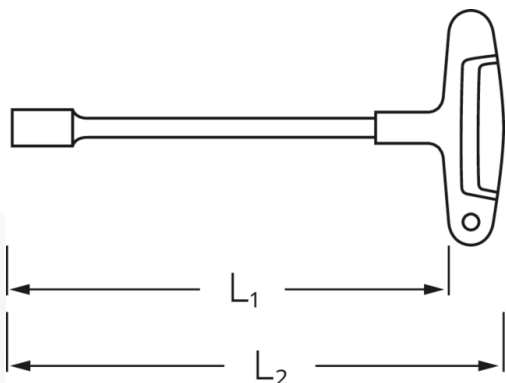

Sechskant-Steckschlüssel 3K-Griff

12507-3K

Art.No. **43233080**
GTIN **4018754319305**
Model **12507-3K 8**

Bezeichnung. Sechskant-Steckschlüssel SW 8mm L.200mm

Eigenschaften.

- mit 3-Komponenten-Quergriff
- Chrom-Vanadium, mattverchromt

Technische Zeichnung.

Technische Attribute.

L1	200 mm
L2	234 mm
Schlüsselweite [mm]	8 mm

Logistikdaten.

Tiefe mm (IFS)	240
Breite mm (IFS)	120
Höhe mm (IFS)	28
Länge (verpackt, mm)	410
Breite (verpackt, mm)	200
Höhe (verpackt, mm)	91
Volumen (verpackt, mm)	7.462 dm ³
Code	43233080
Gewicht	135 g
Gewicht (brutto, kg)	1,250
Gewicht PAP (kg)	0,000
Gewicht PVC (kg)	0,016
GTIN	4018754319305
Packnorm	10
Ursprungsland	GERMANY
Ursprungsregion	Nordrhein-Westfalen
WEEE/ElektroG	nicht ear-pflichtig
Zolltarifnr	82041100

Varianten.

Code	Artikelnr (ERP)	Bezeichnung	GTIN
43233060	12507-3K 6	Sechskant-Steckschlüssel SW 6mm L.200mm	4018754319282
43233070	12507-3K 7	Sechskant-Steckschlüssel SW 7mm L.200mm	4018754319299
43233080	12507-3K 8	Sechskant-Steckschlüssel SW 8mm L.200mm	4018754319305
43233090	12507-3K 9	Sechskant-Steckschlüssel SW 9mm L.200mm	4018754319312
43233100	12507-3K 10	Sechskant-Steckschlüssel SW 10mm L.200mm	4018754319329
43233110	12507-3K 11	Sechskant-Steckschlüssel SW 11mm L.200mm	4018754319336
43233120	12507-3K 12	Sechskant-Steckschlüssel SW 12mm L.200mm	4018754319343
43233130	12507-3K 13	Sechskant-Steckschlüssel SW 13mm L.200mm	4018754319350