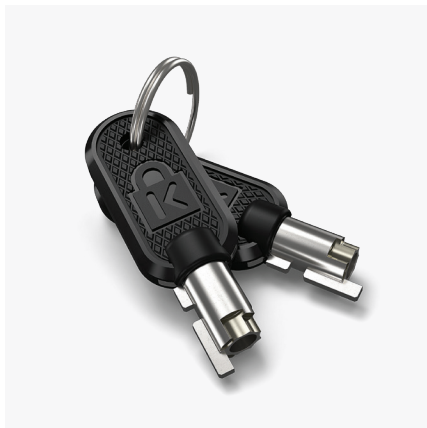

Das Kabelschloss von Kensington setzt Maßstäbe mit dem eingehend getesteten, nicht-invasiven Schließmechanismus und Kensingtons innovativem, bekannten Schlüsselsystem und ist eine herausragende Sicherungslösung für das Surface™ Pro & Surface™ Go.

Besondere Merkmale:

- Speziell für das Surface Pro & Surface Go entwickelt
- Nicht-invasiver Schließmechanismus
- Starker Schließkopf
- 5mm-Schlüsselsystem
- Karbonstahlkabel
- Register & Retrieve™

Alle Spezifikationen können ohne vorherige Ankündigung geändert werden. Kensington und der Name ACCO und das Design sind eingetragene Marken von ACCO Brands. Kensington The Professionals' Choice ist eine Marke von ACCO Brands. Alle anderen eingetragenen und nicht eingetragenen Markenzeichen sind Eigentum der jeweiligen Inhaber. Thunderbolt sowie das Thunderbolt-Logo selbst sind Marken der Intel Corporation in den USA und/oder anderen Ländern. © 2021 Kensington Computer Products Group, eine Abteilung von ACCO Brands. Alle Rechte vorbehalten. CBT35342DE

Kensington
The Professionals' Choice™

Kabelschloss für Surface Pro & Surface Go

Artikelnummer: K68134WW | UPC Code: 0 85896 68134 2

Speziell für Surface Pro & Surface Go entwickelt für Sicherheit auf professionellem Niveau und einfaches Anbringen am Gerät

Der robuste Schließkopf erfüllt Kensingtons branchenführende Standards für Manipulationssicherheit, Zuverlässigkeit und Langlebigkeit.

Das 5mm-Schlüsselsystem mit patentierter Hidden Pin™-Technologie gehört zu Kensingtons verlässlichen Schlüsselmanagement-Lösungen mit den Optionen Master Keyed (K68135M/K68135EUM), dank derer IT-Manager in Umgebungen mit unterschiedlichen Technologien die Zahl der Schlüssel für Sicherungslösungen reduzieren können.