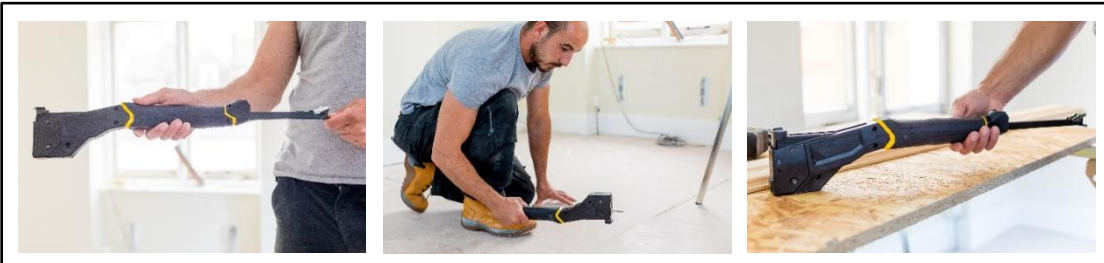

IDEAL Z.B. FÜR
DACHDECKER UND
BODENLEGER

1.000 Stück Klammern
Typ G 10mm

- Ideal für regelmäßige und dauerhafte Nutzung dank des extra leichten, langlebigen Nylon Verbundmaterials (nur 0.82kg Gewicht)
- Leicht zu bedienendes, extra langes Klammerfach – komfortables und zeitsparendes Nachladen
- Hohe Präzision und Kontrolle dank des ergonomisch geformten und gummierten Griffs
- Rückschlagfrei und rückstaufrei (AntiJam™ Technologie)
- 3er Klammerfach: Mehr Klammer = weniger Nachladen
- Vielseitig einsetzbar: für Klammern STANLEY Typ G 6, 8, 10mm
- Ideal für Dachdecker, Anbringung von Isolationsmaterialien, Bodenleger und industrielle Nutzung (z.B. Paletten)

Anwendungsbeispiele

Artikel	Beschreibung	VE	EAN-Code
FMHT81394-9	FATMAX Hammer Tacker Extra Light Set – 1 Hammer Tacker & 1.000 Klammern Typ G 10mm	1	3253569813940