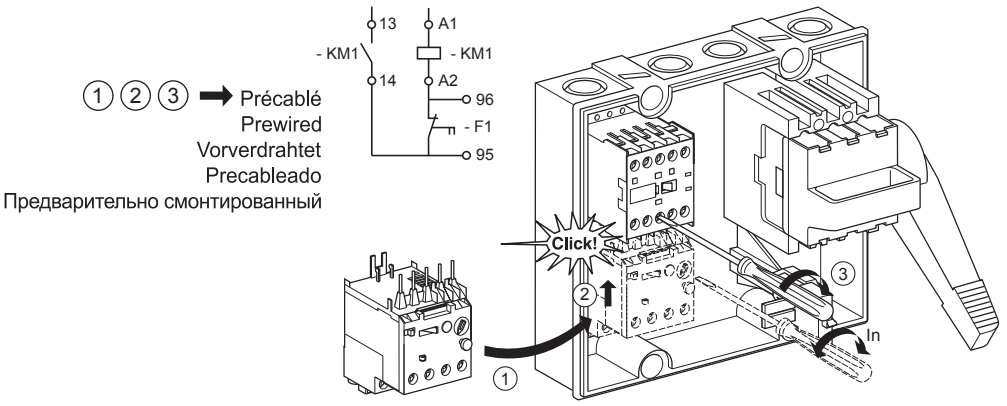

Raccordement mini ... maxi
 Wiring min ... max
 Anschlüsse min ... max
 Capacidad de conexión min ... max
 Проводка мин...макс

Philips N° 2						Ø 6 max					
[mm ²]	[mm ²]	[mm ²]	[mm ²]	[mm ²]	[mm ²]	[mm ²]	[mm]	C	L	Ø	
[mm ²]	[mm ²]	[mm ²]	[mm ²]	[mm ²]	[mm ²]	[mm ²]	[mm]	[N.m]	[mm]	[mm]	
1 x 6,35 2 x 2,8	0,34 : 2,5	0,34...2,5 + 0,34...1,5	0,75 : 4	0,75...4 + 0,75...4	1,5 : 4	1,5...4 + 1,5...4	7	0,8	7	3	

kW (400 V)	In (A)					3 x 	aM	gl
					A		A	A
0,37	1	LE4-K06	LR2-K0306		0,8...1,2		2	4
0,55	1,5	LE4-K06	LR2-K0307		1,2...1,8		2	4
0,75	1,9	LE4-K06	LR2-K0308		1,8...2,6		4	6
1,1	2,5	LE4-K06	LR2-K0308		1,8...2,6		4	8
1,5	3,4	LE4-K06	LR2-K0310		2,6...3,7		4	10
2,2	4,8	LE4-K06	LR2-K0312		3,7...5,5		6	12
3	6,3	LE4-K09	LR2-K0314		5,5...8		8	16
4	8,1	LE4-K09	LR2-K0316		8...11,5		10	20
Autres		LE4-K06	LR2-K0301		0,11...0,16		0,25	0,5
Other		LE4-K06	LR2-K0302		0,16...0,23		0,25	0,5
Anders		LE4-K06	LR2-K0303		0,23...0,36		0,5	1
Otros		LE4-K06	LR2-K0304		0,36...0,54		1	1,6
Другое		LE4-K06	LR2-K0305		0,54...0,8		1	2