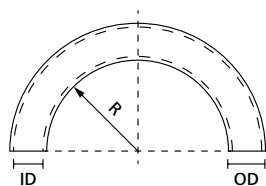

Metall-Schutzschläuche mit Kunststoffmantel, flüssigkeitsdicht

LTS Galvanisierter Stahlschutzschlauch, glatter PVC-Mantel, flüssigkeitsdicht

Der flexible Schutzschlauch aus galvanisiertem Stahl mit glatter Außenmantel ist geeignet für Maschinenwerkzeuge und Außeninstallationen, die flüssigkeitsdicht sein müssen.

Hauptmerkmale

- Flüssigkeitsdicht (IP68 und IP69k mit LTS Verschraubungen)
- Hohe Druck-, Schlag- und Zugfestigkeit
- Gute Flexibilität
- Glatter Außenmantel, der beim Biegen keine Falten bildet
- Beständig gegen Öle, Fette, Benzin und Säuren
- Für den Außeneinsatz geeignet

Flüssigkeitsdichte Schutzschläuche mit Polyurethane (PU)-Mantel sind auf Anfrage erhältlich.

MATERIAL	Galvanisierter Stahl (GS), Polyvinylchlorid (PVC)
Betriebstemperatur	-20 °C bis +105 °C

RoHS ✓

HelaGuard Metall-Schutzschlauch mit Kunststoffmantel, flüssigkeitsdicht