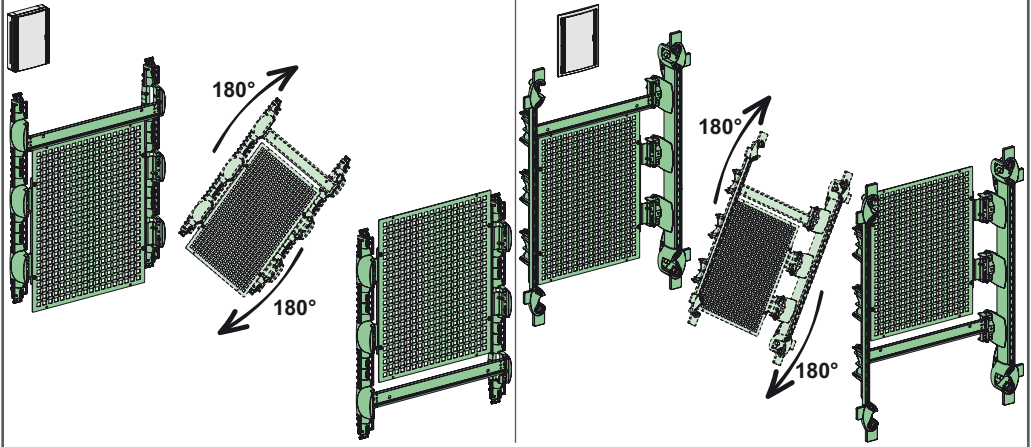

IEC 61439-3
EN 61439-3
§ 8.4.4

JYT24646

	A	B	C
13M 3R	366	630	86
18M 3R	456	630	86

	A	B	C	D	E	F
13M 3R	366	630	86	371	635	>12
18M 3R	456	630	86	461	625	>12

1

Ø60 max. → Ø32 max.

2

EN	Danger Installation by electricians only
GA	Contúirt Suiteáil ag leictreoirí amháin
FR	Danger de mort Montage uniquement par un électricien
NL	Levensgevaar Montage alleen door elektromonteurs
DE	Lebensgefahr Montage nur durch Elektrofachkräfte
ES	Peligro Debe ser instalado por un profesional eléctrico
PT	Perigo Deve ser instalado por um profissional
IT	Pericolo di morte Montaggio esclusivamente ad opera di personale specializzato
DA	Fare Må kun installeres af en aut. el-installatør
NO	Fare Må monteres av autorisert installatør Gr.L
SV	Varning Får endast utföras av behörig elektriker
FI	Vaara Asennus vain sähköasentajan toimesta
ET	Oht Paigaldada ainult elektrikute poolt
LT	Pavojinga Montavimą gali atlikti tik kvalifikuotas personalas