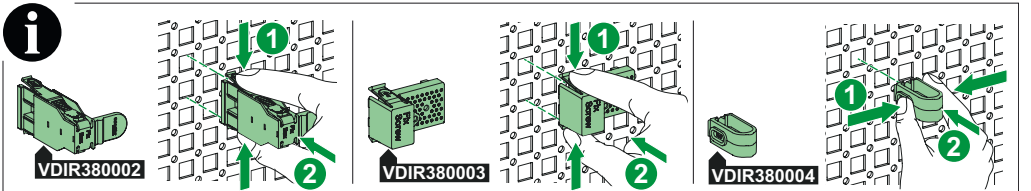

IEC 61439-3
EN 61439-3
§ 8.4.4

JYT24646

	A	B	C
13M 3R	366	630	86
18M 3R	456	630	86

	A	B	C	D	E	F
13M 3R	366	630	86	371	635	>12
18M 3R	456	630	86	461	625	>12

1

Ø60 max. → Ø32 max.

2

EN	Danger Installation by electricians only
GA	Contúirt Suiteáil ag leictreoirí amháin
FR	Danger de mort Montage uniquement par un électricien
NL	Levensgevaar Montage alleen door elektromonteurs
DE	Lebensgefahr Montage nur durch Elektrofachkräfte
ES	Peligro Debe ser instalado por un profesional eléctrico
PT	Perigo Deve ser instalado por um profissional
IT	Pericolo di morte Montaggio esclusivamente ad opera di personale specializzato
DA	Fare Må kun installeres af en aut. el-installatør
NO	Fare Må monteres av autorisert installatør Gr.L
SV	Varning Får endast utföras av behörig elektriker
FI	Vaara Asennus vain sähköasentajan toimesta
ET	Oht Paigaldada ainult elektrikute poolt
LT	Pavojinga Montavimą gali atlikti tik kvalifikuotas personalas