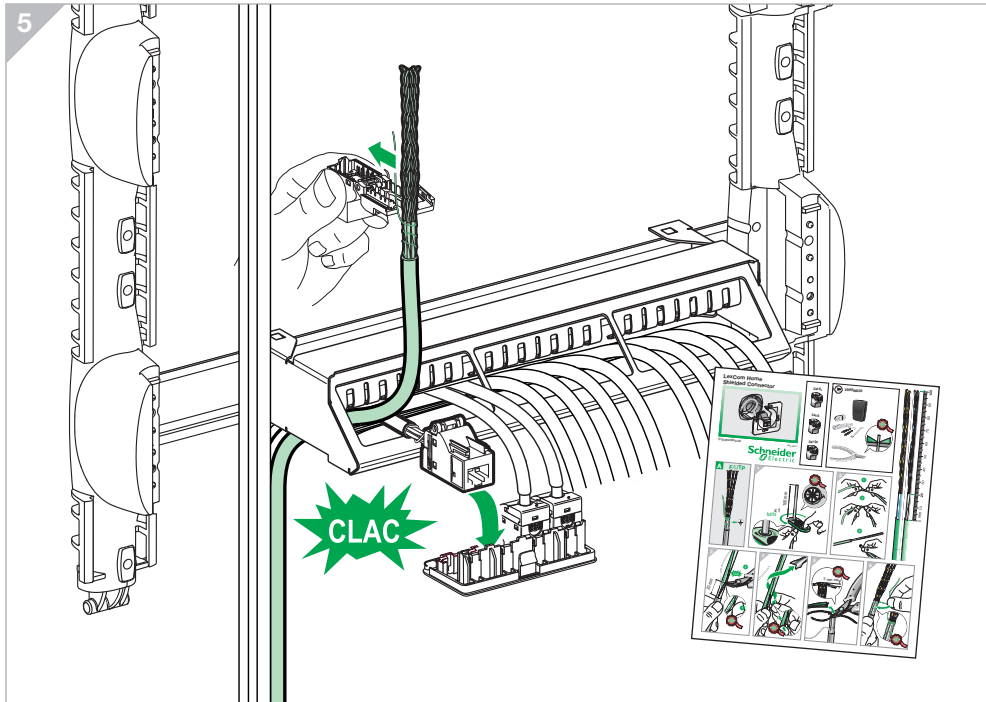

# LexCom Home

Patch Panel\* S One 4 ports, 12 ports

HRB6945401-01

\* Panneau de brassage / Patchpanel / Patchpaneel / Paneeli

*This product must be installed, connected and used in compliance with applicable standards and/or installation regulations. As standards, specifications and designs develop from time to time, always ask for confirmation of the information given in this publication.*

*Ce produit doit être installé, connecté et utilisé conformément aux normes applicables et/ou règles d'installation. Du fait que les normes, les spécifications et les schémas peuvent être modifiés, nous vous recommandons de vérifier que la documentation de cette publication soit mise à jour.*