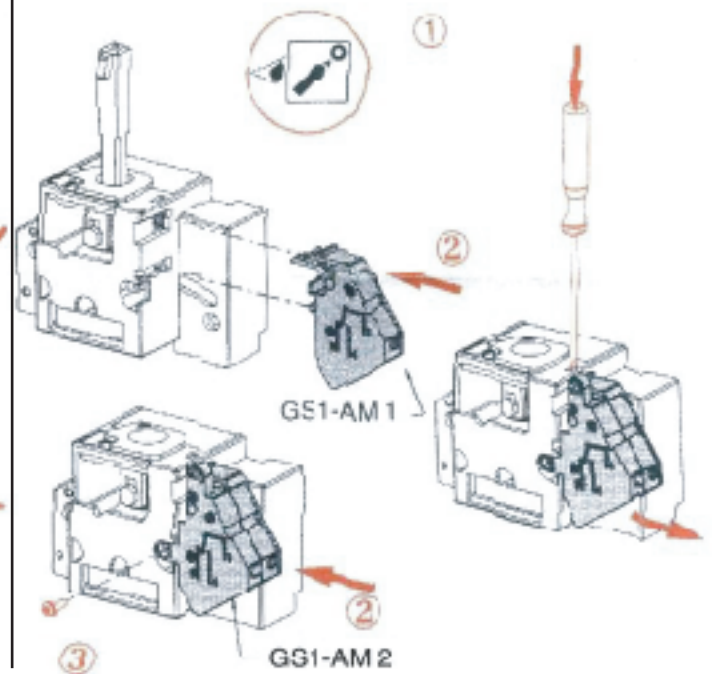

GS1 100 ...200 A

RECTO-VERSO / S blanc offset 100g/m² / I Noire pantone black C -Rouge pantone 485U / F 210x297 / P 105x74,25 / Imp. HANSI