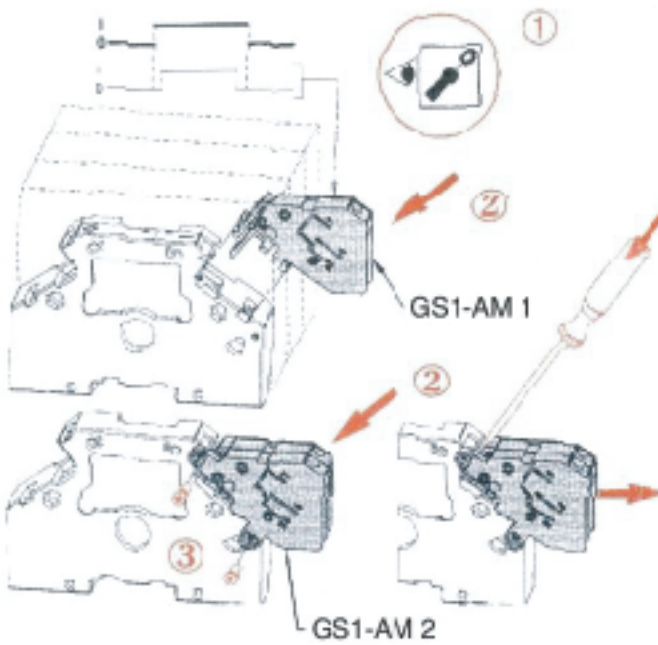

GS1 100 ...200 A

RECTO-VERSO / S blanc offset 100g/m² / I Noire pantone black C -Rouge pantone 485U / F 210x297 / P 105x74,25 / Imp. HANSI