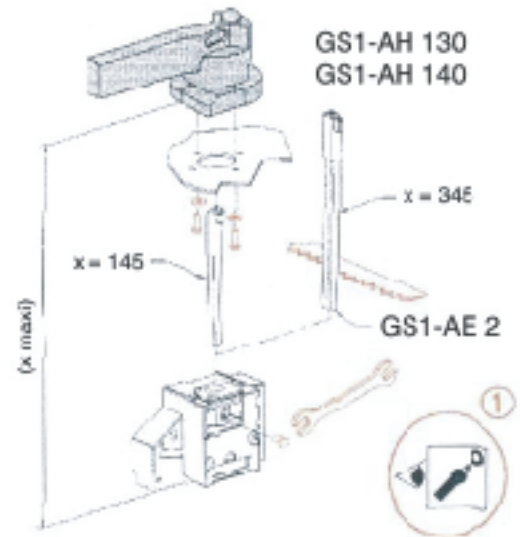

GS1 100 ...200 A

RECTO-VERSO / S blanc offset 100g/m² / I Noire pantone black C -Rouge pantone 485U / F 210x297 / P 105x74,25 / Imp. HANSI