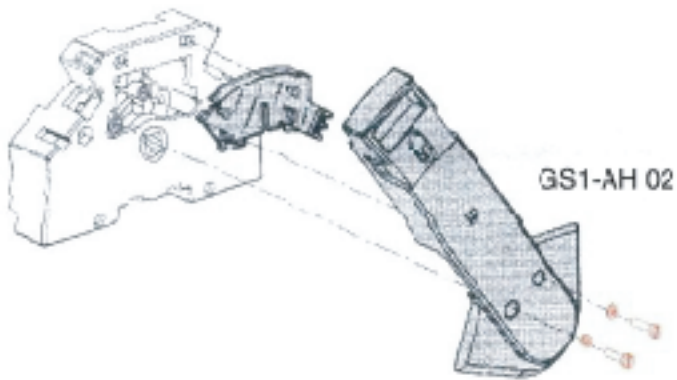

GS1 100 ...200 A

RECTO-VERSO / S blanc offset 100g/m² / I Noire pantone black C -Rouge pantone 485U / F 210x297 / P 105x74,25 / Imp. HANSI