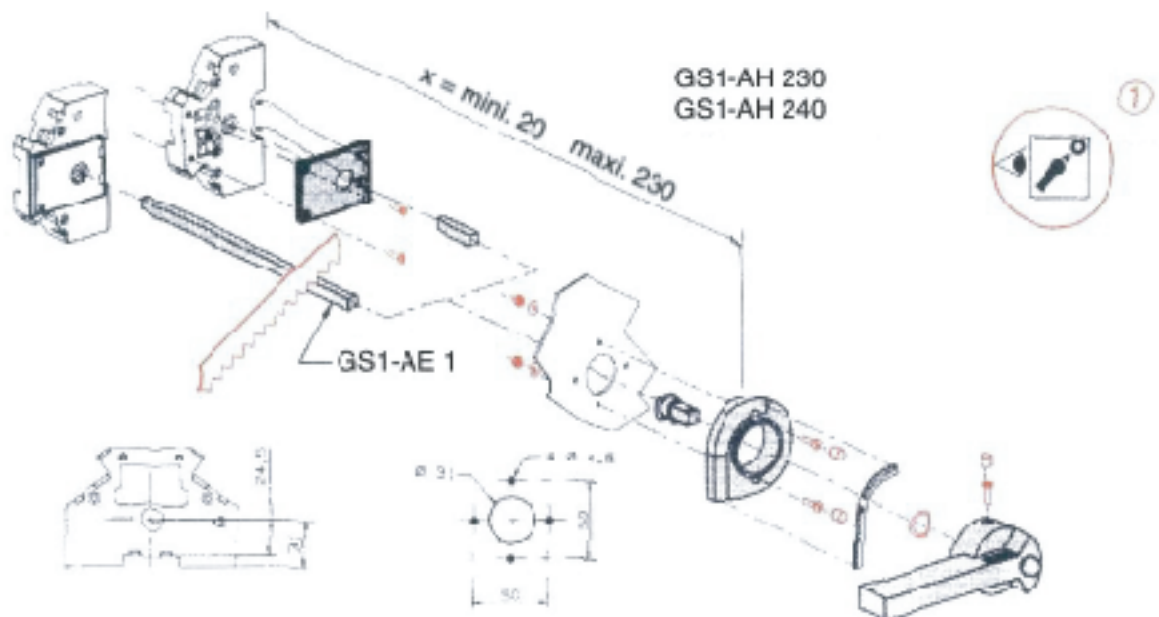

GS1 100 ...200 A

RECTO-VERSO / S blanc offset 100g/m² / I Noire pantone black C -Rouge pantone 485U / F 210x297 / P 105x74,25 / Imp. HANSI