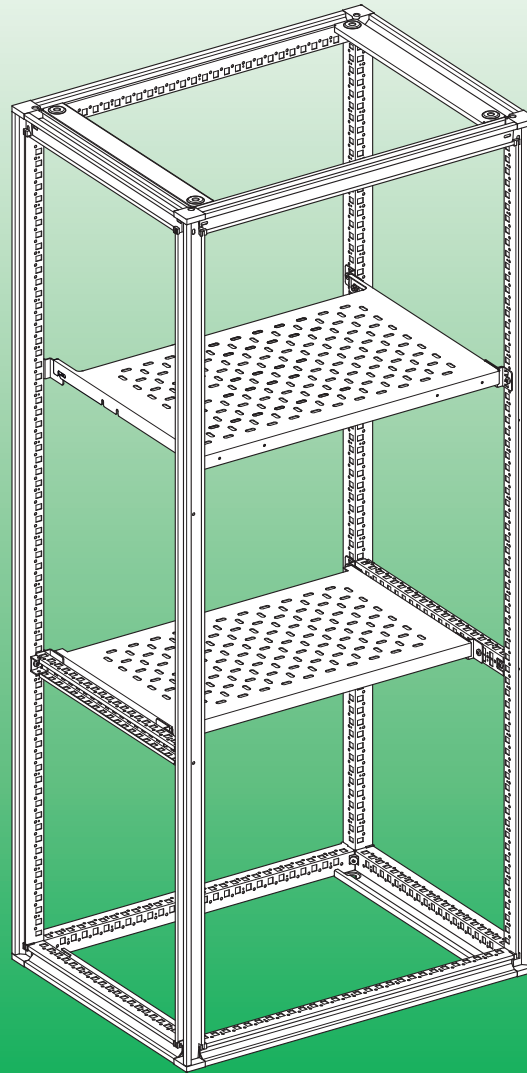

Fixed Shelf

Étagère Fixe

Bandeja Fija

HHH731340001

type 1

M6

4.5 Nm

39.825 lb-in

type 2

M6

4.5 Nm

39.825 lb-in

type 3

●✳ M6 / T30

4.5 Nm

39.825 lb-in