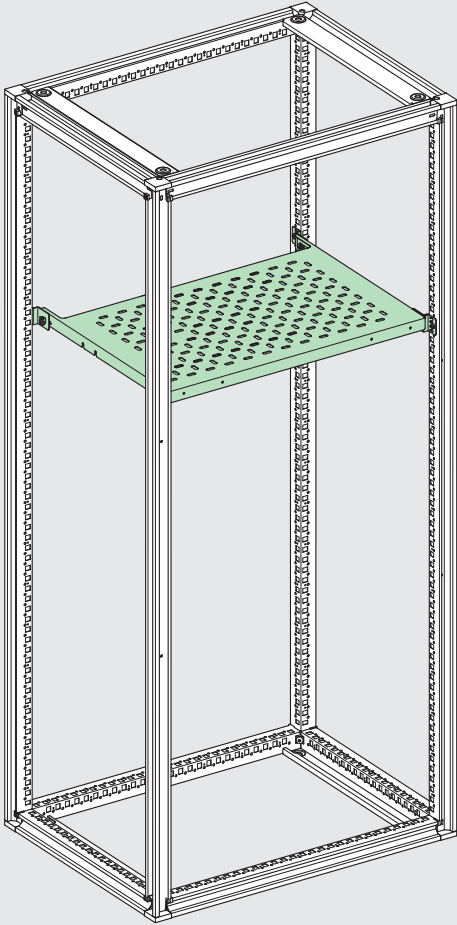

A

NSYFXT6040   NSYFXT8040
NSYFXT6050   NSYFXT8050
NSYFXT6060   NSYFXT8060