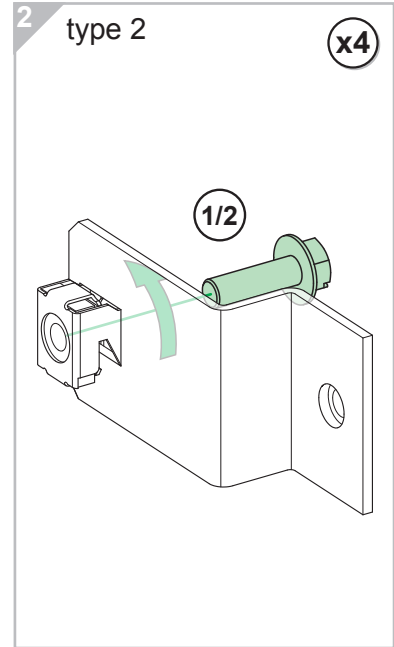

A

NSYFXT6040   NSYFXT8040
NSYFXT6050   NSYFXT8050
NSYFXT6060   NSYFXT8060