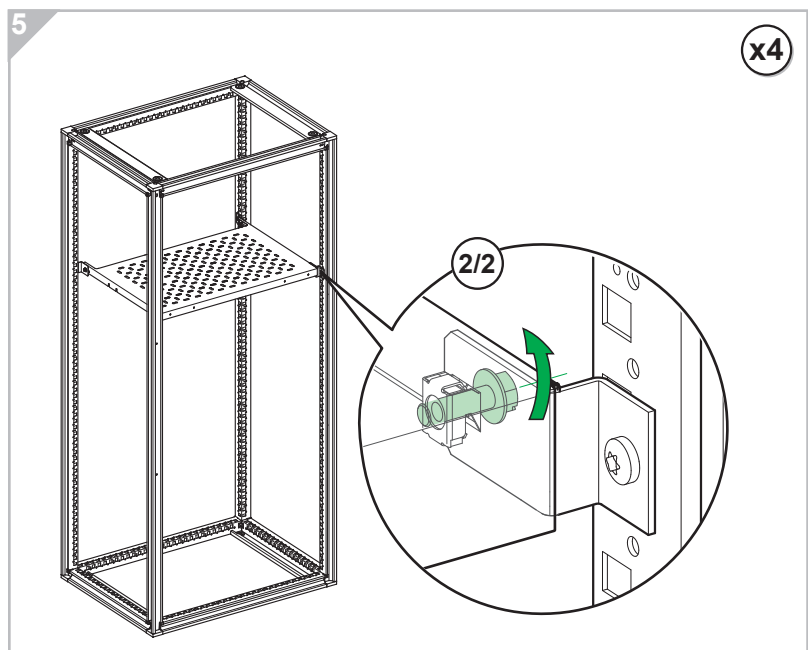

A

NSYFXT6040   NSYFXT8040
NSYFXT6050   NSYFXT8050
NSYFXT6060   NSYFXT8060