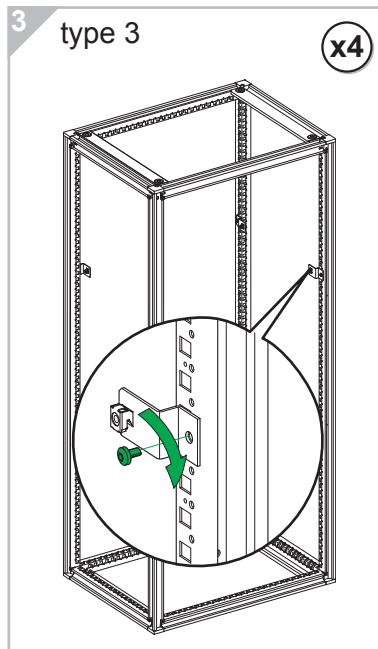

A

NSYFXT6040   NSYFXT8040
NSYFXT6050   NSYFXT8050
NSYFXT6060   NSYFXT8060