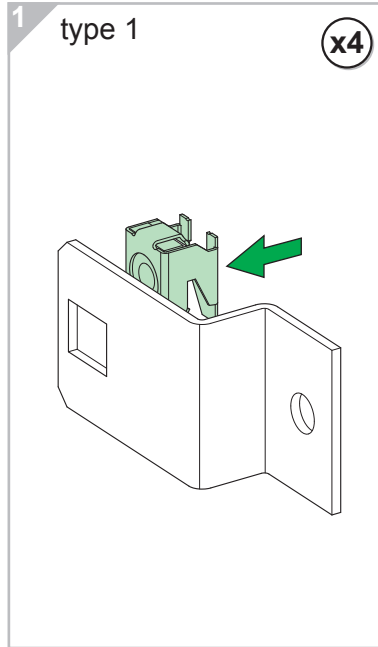

A

NSYFXT6040   NSYFXT8040
NSYFXT6050   NSYFXT8050
NSYFXT6060   NSYFXT8060