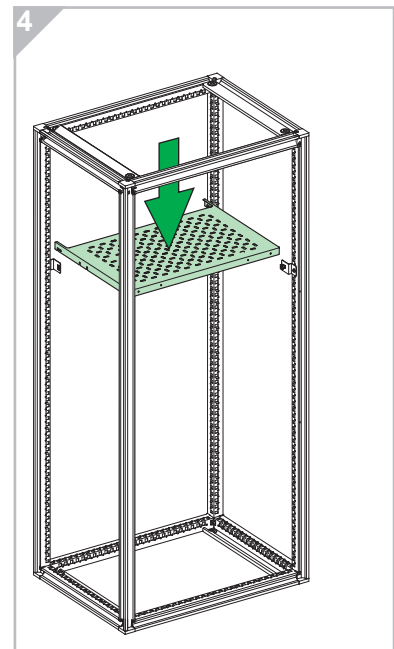

A

NSYFXT6040   NSYFXT8040
NSYFXT6050   NSYFXT8050
NSYFXT6060   NSYFXT8060