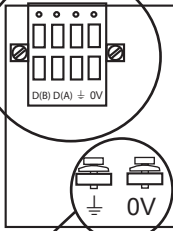

W916388600111

UK Importer
 Schneider Electric Ltd, Stafford Park5,
 Telford, TF3 3 BL, UK

RJ45

 mm ²	 mm ²	 mm ²	 mm ²	 mm ²	 mm ²	 mm		 N.m lb.in	
0,25... 1,5		0,2...1,5	0,2...1	0,2...1,5	0,2...1	7	Ø 3,5	0,5	Ø 3
1...1,5	1...1,5	1...2,5	1...2,5	1...2,5	1...2,5	7	Ø 5 Phillips N°1	0,8...1,2	Ø 3