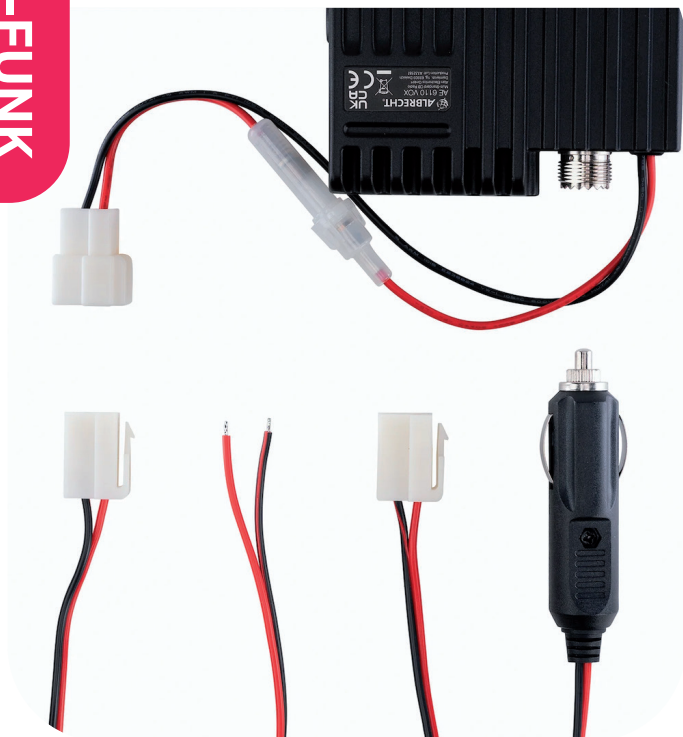

ALBRECHT AE 6120 VOX

Das Albrecht **AE 6120 VOX** ist zwar **mini** in der Größe, kann aber trotzdem mit diversen integrierten Funktionen überzeugen.

Mit lediglich 11 cm Breite und 2,5 cm Höhe findet es selbst auf kleinstem Raum problemlos Platz. Mit seinem **Druckgussgehäuse** ist es sehr stabil. Trotz der kleinen Größe, bietet das Gerät ein **abnehmbares Mikrophon** mit RJ45 Westernstecker.

Die **neue** Version der AE 6120 VOX kommt mit einer **Anschlussbuchse** für die Stromversorgung. Wählen Sie aus, ob Sie das CB-Funkgerät per **Zigarettenanzünder-Stecker** oder per **Festverdrahtung** im Fahrzeug installieren wollen. Einfach das entsprechende Stromkabel aus dem Lieferumfang per Steckverbindung an das Gerät anschließen und loslegen - kinderleicht.

KEY FEATURES

mit 2 Stromkabeln:

Zigarettenanzünder oder Festverdrahtung

Minimalistisches Design

mit großem Display

Alle europäischen CB Standards

Abnehmbares Mikrophon

mit RJ45 Westernstecker

ALBRECHT AE 6120 VOX

EIGENSCHAFTEN

- VOX Freisprechfunktion
- Kanalsuchlauf (Scan)
- Tastentöne & Rogerbeep
- Automatische Rauschsperrung (ASQ), 8-stufig einstellbar
- S-Meter, 8-stufig
- LED Anzeigen für RX und TX
- RF-Gain
- Kanal 9/19 Direktwahltaste (EMG)
- Druckgussgehäuse
- Kanalwahltasten am Mikrofon
- Kanaleinstellung per Drehregler
- Anschlüsse: Externer Lautsprecher
- Spannungsversorgung: 13,2 V
- Maße B x T x H: 11 x 10,4 x 2,5 cm
- Gewicht: 300 g