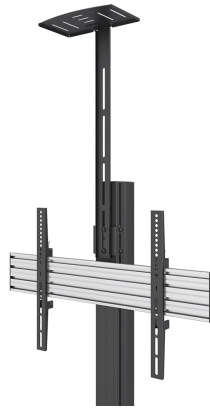

NMPRO-CAMSHELF

NEOMOUNTS PRO MULTIMEDIA-HALTERUNG

TECHNISCHE DATEN

ALLGEMEIN

Min. Gewicht	0 kg (pro Bildschirm)
Max. Gewicht	2 kg (pro Bildschirm)

FUNKTIONALITÄT

Höhenverstellung	65 cm
Weiteneinstellung	25 cm
Tiefeneinstellung	15 cm
Anpassungstyp	Manuell

INFORMATIONEN

Farbe	Schwarz
Hauptmaterial	Stahl
Garantie	5 Jahre
EAN code	8717371448127

*Bitte beachten: Die angegebenen Zollgrößen sind nur ein Anhaltspunkt, kombiniert mit dem Gewicht und den VESA-Größen. Das maximale Gewicht und die VESA-Größe sind absolute Beschränkungen für die Produkte und sollten nicht überschritten werden.

Neomounts