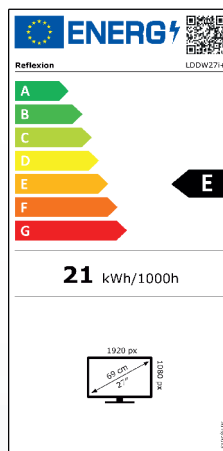

## 27" (69cm) SMART-TV - 6 in 1 - Gerät

mit integriertem SMART-TV, DVD-Player, DVB-T2 HD, DVB-C, DVB-S2 und CI+ Slot und Bluetooth

### Leistungsübersicht

- 27" (69 cm) LED-Fernsehgerät mit
- SMART-TV, DVD-Player, DVB-T2 HD, DVB-C, DVB-S2 und CI+ Slot und Bluetooth
  - Full HD-Auflösung (1920 x 1080), Kontrast 3000:1, Bildformat 16:9
  - Reaktionszeit: 8ms, 16,7 Mio. Farben, Beleuchtung 220 cd/m<sup>2</sup>
  - Betrachtungswinkel 178°/178° (H / V), Videotext 1000 Seiten
  - OSD mehrsprachig, Bildwiederholungsrate 60 Hz, 2x HDMI (HDMI 1 ist ARC kompatibel)
  - WLAN / RJ45 / 2x USB (5V / 500mA) / Coaxial / AV / Kopfhörerausgang (3,5mm)
  - Wiedergabe von DVD, CD, CD-R/-RW, DVD-R/+R, DVD-RW/+RW, Mp3, JPEG, VCD
  - Analog-Kabel-Tuner, Hotel Mode, EPG (elektronischer Programmführer), 12/24/240 Volt
  - Zubehör: Fernbedienung, Netzteil, Standfuß, 12V-Adapter & aktive DVB-T Antenne