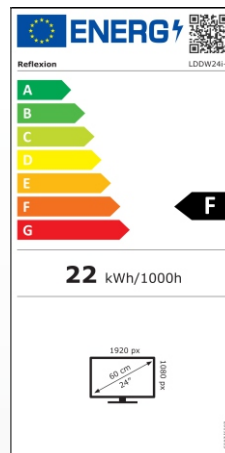

DVB T2 TERRESTRIAL	DVB S SATELLITE	DVB C CABLE
DVB-T2 mit HD (H.265 HEVC)	PVR REC	Bluetooth
LED	DVD VIDEO	USB UNIVERSAL SERIAL BUS
Full HD 1080	HD TV	HDMI ARC
CI+	EPG elektr. Programmführer	HD + Kompatibel
Kabel Tuner	AC/DC 12V OR 24V	Hotel Mode

Leistungsübersicht

24" (60 cm) Wide-Screen LED-Fernseherät

- Full HD-Auflösung (1920 x 1080), Kontrast 3000:1, Bildformat 16:9
- Reaktionszeit: 8,5 ms, 16,7 Mio. Farben, Helligkeit 220 cd/m²
- Betrachtungswinkel 178°/178° (H / V), Videotext 1000 Seiten, OSD mehrsprachig
- Anschlüsse: DC IN (12V / 24V), COAX (Digitaler Audio-Ausgang), Mini AV-Eingang
  Kopfhörer-Ausgang (3,5mm), TV1 (Satellit / DVB-S/S2), TV2 (DVB-C / T2HD), RJ45
  2x HDMI (HDMI 1 ist ARC kompatibel), 2x USB, CI+ Slot, CVBS-Ausgang, Line-Out
- Zubehör: Fernbedienung (inkl. Batterien), Autoadapter (DC: 12V), Netzteil (AC:230V)
  Standfuß, Aktive DVB-T Zimmerantenne (5V), Bedienungsanleitung
- Vesa Standard: 100 x 100 / Gewicht Gerät: 3,2 kg / komplett: 4,6 kg
- Gerätemaße (L/T/H): 551 x 46 x 326 mm / Maße mit Fuß: 551 x 169 x 379 mm

EAN 4260035679336 / VPE 1