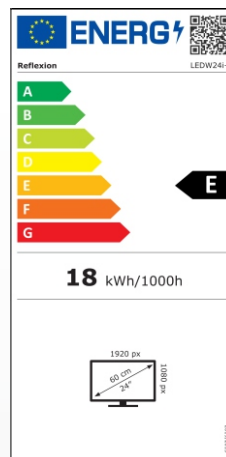

DVB T2 TERRESTRIAL	DVB S SATELLITE	DVB C CABLE
LED	PVR REC	USB UNIVERSAL SERIAL BUS
Full HD 1080	HD TV	HDMI ARC
CI+	EPG elektr. Programmführer	HD + Kompatibel
Kabel Tuner	AC/DC 12V OR 24V	Hotel Mode

Leistungsübersicht

24" (60 cm) Wide-Screen LED-Fernsehgerät

- Full HD-Auflösung (1920 x 1080) / 60Hz, Kontrast 3000:1, Bildformat 16:9
- Reaktionszeit: 8,5 ms, 16,7 Mio. Farben, Helligkeit 220 cd/m²
- Betrachtungswinkel 178°/178° (H / V), Videotext 1000 Seiten, OSD mehrsprachig
- Anschlüsse: DC IN (12V / 24V), COAX (Digitaler Audio-Ausgang), Mini AV-Eingang
  Kopfhörer-Ausgang (3,5mm), TV1 (Satellit / DVB-S2), TV2 (DVB-C / T2HD), RJ45
  2x HDMI (HDMI 1 ist ARC kompatibel), 2x USB, CI+ Slot, CVBS-Ausgang, Line-Out
- Zubehör: Fernbedienung (inkl. Batterien), Autoadapter (DC: 12V), Netzteil (AC:230V)
  Standfuß, Aktive DVB-T Zimmerantenne (5V), Bedienungsanleitung
- Vesa Standard: 100 x 100 / Gewicht Gerät: 2,9 kg / komplett: 4,3 kg
- Gerätemaße (L/T/H): 551 x 45 x 326 mm / Maße mit Fuß: 551 x 169 x 379 mm

EAN 4260664980537 / VPE 1