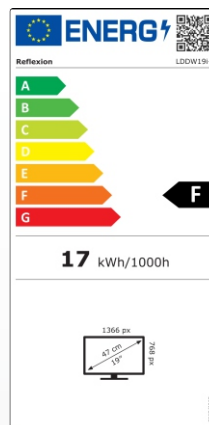

Android Betriebssystem