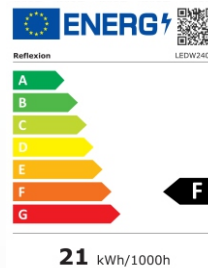

Jetzt neu mit Bluetooth!