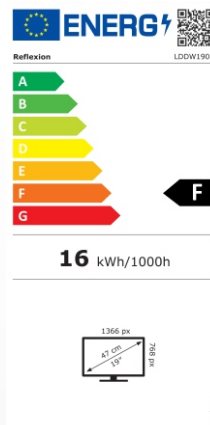

DVB T2 TERRESTRIAL	DVB S2 SATELLITE
DVB C CABLE	Bluetooth
LED	DVD VIDEO
PVR	USB UNIVERSAL SERIAL BUS
HD ready 720p	HDMI ARC
CI+	EPG elektr. Programmführer
Kabel Tuner	HD + Kompatibel
	AC/DC 12V OR 24V
	Hotel Mode

Leistungsübersicht

19" (47 cm) Wide-Screen LED-Fernsehgerät

- HD-ready Auflösung (1366 x 768), Kontrast 3000:1, Bildformat 16:9
- Reaktionszeit: 14 ms, 16,7 Mio. Farben, Helligkeit 200 cd/m²
- Betrachtungswinkel 178°/178° (H / V), Videotext 1000 Seiten, OSD mehrsprachig
- Anschlüsse: DC IN (12V / 24V), COAX (Digitaler Audio-Ausgang), Mini AV / YPbPr-Eingang
- Kopfhörer-Ausgang (3,5mm) DVB-S2, DVB-C / T2HD, 2x HDMI (HDMI 1 ist ARC kompatibel)
- 2x USB (5V / 500mA), CI+ Slot, CVBS-Ausgang, Line-Out (Cinch Audio-Ausgang)
- Zubehör: Fernbedienung (inkl. 2x AAA Batterien), Standfuß, Netzteil (AC: 230V), Autoadapter (DC: 12V), Aktive DVB-T Antenne (5V), Bedienungsanleitung
- Vesa Standard: 100 x 100
- Gerätemaße (B/T/H): 436 x 46 x 258 mm / Maße mit Fuß: 436 x 169 x 313 mm

EAN 4260035679725 / VPE 1