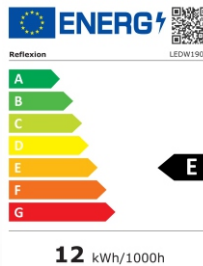

19" LED-TV - 4 in 1 - Gerät

mit integriertem DVB-T2HD, DVB-C, DVB-S2, CI+ Slot & Bluetooth

aktiv

Leistungsübersicht

19" (47 cm) Wide-Screen LED-Fernsehgerät

- HD-ready Auflösung (1366 x 768), Kontrast 3000:1, Bildformat 16:9
- Reaktionszeit: 14 ms, 16,7 Mio. Farben, Helligkeit 200 cd/m²
- Betrachtungswinkel 178°/178° (H / V), Videotext 1000 Seiten, OSD mehrsprachig
- Anschlüsse: DC IN (12V / 24V), COAX (Digitaler Audio-Ausgang), Mini AV / YPbPr-Eingang
- Kopfhörer-Ausgang (3,5mm) DVB-S2, DVB-C / T2HD, 2x HDMI (HDMI 1 ist ARC kompatibel)
- 2x USB (5V / 500mA), CI+ Slot, CVBS-Ausgang, Line-Out (Cinch Audio-Ausgang)
- Zubehör: Fernbedienung (inkl. 2x AAA Batterien), Standfuß, Netzteil (AC: 230V), Autoadapter (DC: 12V), Aktive DVB-T Antenne (5V), Bedienungsanleitung
- Vesa Standard: 100 x 100
- Gerätemaße (B/T/H): 436 x 45 x 258 mm / Maße mit Fuß: 436 x 169 x 313 mm