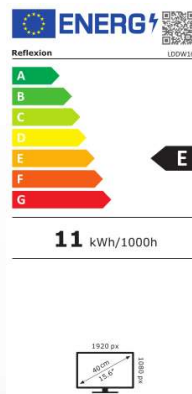

DVB S2 SATELLITE	DVB S SATELLITE
DVB C CABLE	DVB T TERRESTRIAL
LED	DVD VIDEO
Full HD 1080	USB UNIVERSAL SERIAL BUS
CI+	EPG elektr. Programmführer
Kabel Tuner	AC/DC 12V OR 24V
	HD + Kompatibel
	Hotel Mode

Leistungsübersicht

16" (40 cm) LED-Fernsehgerät mit

- DVD-Player, DVB-S2, DVB-C und DVB-T2 HD
- Full HD Auflösung (1920 x 1080), Kontrast 3.000:1, Bildformat 16:9
- Reaktionszeit: 8 ms, 0,26 Mio. Farben, Beleuchtung 200 cd/m²
- Betrachtungswinkel 178°/178° (H / V), Videotext 1.000 Seiten
- OSD mehrsprachig, Bildwiederholungsrate 50/60 Hz, HDMI-Anschluss
- USB / SCART / VGA / PC Audio in / YPBPR / AV / COAXIAL Ausgang / CI+ / Kopfhörerausgang
- Wiedergabe von DVD, CD, MPEG-1/2/4, BMP, JPG, PNG, MP3, WMA und AAC
- Zubehör: Fernbedienung, Netzteil, Standfuß, 12/24V-Adapter und aktive DVB-T Antenne
- Analog-Kabel-Tuner, Hotel Mode, EPG (elektronischer Programmführer), 12/24/230 Volt

VPE 1

EAN 4260035678506