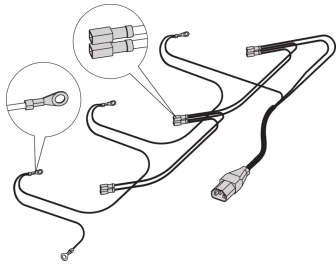

21236-099 EPCASE ANSCHLUSSKABEL FÜR LÜFTER

PRODUKTBESCHREIBUNG

Steckbares Anschlusskabel für 1 ... 3 Lüfter.

PRODUKTMERKMALE

Produkttyp: Kabel

Produktfamilie: Epcase

Typ: Anschlusskabel

Passend zu: Lüfter

ZUSÄTZLICHE PRODUKTDDETAILS

IEC 320-Stecker für 3 Lüfter.

ZERTIFIZIERUNGEN

The logo for RoHS compliance, featuring a green checkmark above the text "ROHS COMPLIANT" in a bold, sans-serif font.

The logo for EAC (East African Community) certification, featuring the letters "EAC" in a bold, black, sans-serif font inside a grey rectangular box.