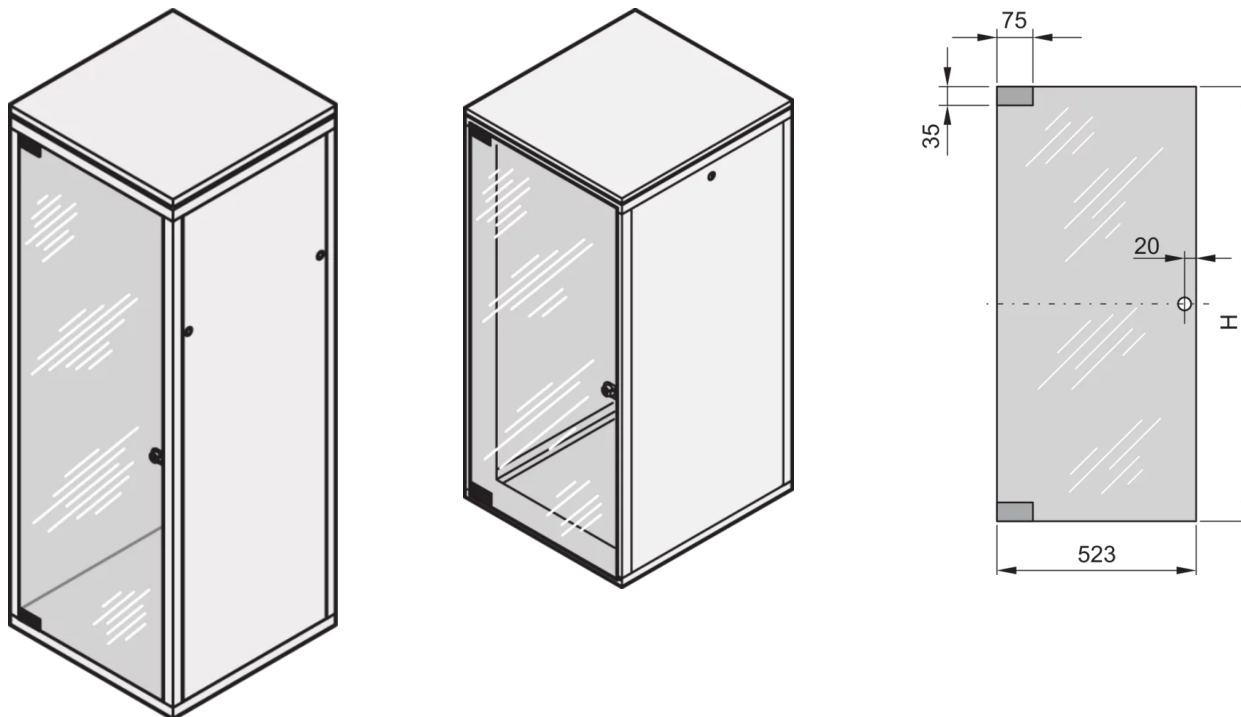

20117-748 EURORACK GLASTÜR 120° ÖFFNUNGSWINKEL, 34 HE 600W

PRODUKTBECHREIBUNG

Kann an alle vier Seiten des Schrankgestelles montiert werden

Glass, smoke gray, Security, 6 mm

PRODUKTMERKMALE

Produkttyp: Schranktür

Produktfamilie: Eurorack

Typ: Glastür

Farbe: Hellgrau

Farbecode: RAL 7035

Höhe: 34 HE

Höhe: 1514 mm

Breite (mm): 523 mm

Nordamerika