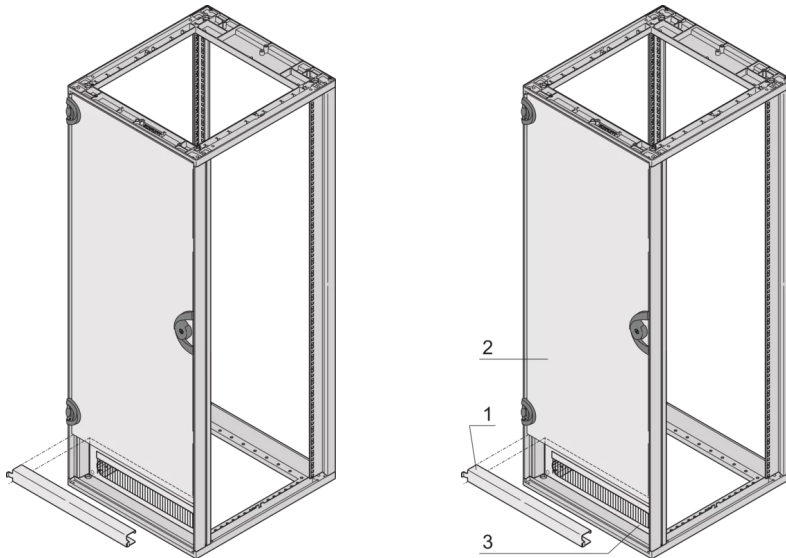

### PRODUKTBE SCHREIBUNG

Montage (1 HE Einbauraum erforderlich) kann oberhalb oder unterhalb der verkürzten Tür erfolgen.

Für Stahltüren, die nicht über die volle Schrankhöhe gehen.

Benötigt 1 HE Einbauraum

Der Zwischenraum kann mit 19-Zoll Frontplatten oder mit einer Kabeldurchführungsplatte abgedeckt werden (3-HE oder 4-HE)

Höhe: 1-HE

Höhe: 44,45 mm

Breite (mm): 553 mm