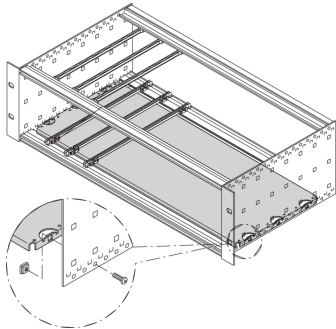

34562-751 MONTAGEPLATTE FÜR 19"-GEHÄUSE UND BAUGRUPPENTRÄGER, 63 TE, 220 MM LEITERPLATTENLÄNGE

Material	HP	W	w	D
34562745	28	146,87	137,16	112,50
34562749	28	146,87	137,16	172,50
34562753	28	146,87	137,16	232,50
34562757	28	146,87	137,16	292,50
34562746	42	217,99	208,28	112,50
34562750	42	217,99	208,28	172,50
34562754	42	217,99	208,28	232,50
34562758	42	217,99	208,28	292,50
34562747	63	324,67	314,96	112,50
34562751	63	324,67	314,96	172,50
34562755	63	324,67	314,96	232,50
34562759	63	324,67	314,96	292,50
34562748	84	431,35	421,64	112,50
34562752	84	431,35	421,64	172,50
34562756	84	431,35	421,64	232,50
34562760	84	431,35	421,64	292,50
34562870	84	431,35	421,64	352,50
34562871	84	431,35	421,64	412,50

PRODUKTBECHREIBUNG

Zur Befestigung schwerer Ausbauteile

Mounting plate, full width: Die Montageplatte ist so breit wie der Baugruppenträger oder das Systemgehäuse (z.B. 84 TE) und wird an den Seitenwänden befestigt

Mounting plate, partial width: Die teilbreite Montageplatte (z.B. 28 TE) wird an einer Seitenwand und mit einem Befestigungsstreifen montiert. Der Baugruppenträger oder das Systemgehäuse muss 28 TE breit sein.

Die Einschub-Platte kann nicht mit EMV-Deck- / Bodenblechen kombiniert werden

PRODUKTMERKMALE

Produkttyp: Montageplatte

Produktfamilie: EuropacPRO; RatiopacPRO; CompacPRO; PropacPRO

Breite: 63 TE

Breite (mm): 324,67 mm