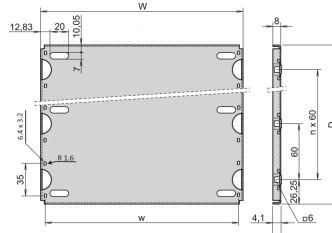

34562-751 MONTAGEPLATTE FÜR 19"-GEHÄUSE UND BAUGRUPPENTRÄGER, 63 TE, 220 MM LEITERPLATTENLÄNGE

Material	HP	W	w	D
34562745	28	146,87	137,16	112,50
34562749	28	146,87	137,16	172,50
34562753	28	146,87	137,16	232,50
34562757	28	146,87	137,16	292,50
34562746	42	217,99	208,28	112,50
34562750	42	217,99	208,28	172,50
34562754	42	217,99	208,28	232,50
34562758	42	217,99	208,28	292,50
34562747	63	324,67	314,96	112,50
34562751	63	324,67	314,96	172,50
34562755	63	324,67	314,96	232,50
34562759	63	324,67	314,96	292,50
34562748	84	431,35	421,64	112,50
34562752	84	431,35	421,64	172,50
34562756	84	431,35	421,64	232,50
34562760	84	431,35	421,64	292,50
34562870	84	431,35	421,64	352,50
34562871	84	431,35	421,64	412,50

PRODUKTBECHREIBUNG

Zur Befestigung schwerer Ausbauteile

Mounting plate, full width: Die Montageplatte ist so breit wie der Baugruppenträger oder das Systemgehäuse (z.B. 84 TE) und wird an den Seitenwänden befestigt

Mounting plate, partial width: Die teilbreite Montageplatte (z.B. 28 TE) wird an einer Seitenwand und mit einem Befestigungsstreifen montiert. Der Baugruppenträger oder das Systemgehäuse muss 28 TE breit sein.

Die Einschub-Platte kann nicht mit EMV-Deck- / Bodenblechen kombiniert werden

PRODUKTMERKMALE

Produkttyp: Montageplatte

Produktfamilie: EuropacPRO; RatiopacPRO; CompacPRO; PropacPRO

Breite: 63 TE

Breite (mm): 324,67 mm