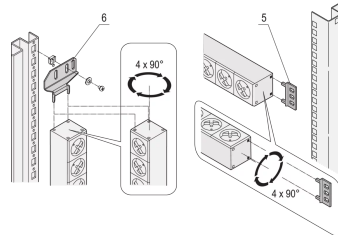

60110-341 STECKDOSENLEISTE, IEC C13, MIT WIELAND®-EINGANG, C13, 12 BUCHSEN, 19", SCHWARZ

PRODUKTBESCHREIBUNG

Eingang mit Wieland® GST 18-Stecker

Einbauhöhe 1 HE

Gemäß IEC 60320

Horizontale oder vertikale Montage

Ausgang mit IEC 60320 C13-Buchsen

Die Einbauorientierung kann während der Installation in 90°-Schritten angepasst werden

PRODUKTMERKMALE

Steckdosentyp: IEC C13

Anzahl Steckdosen: 12

Farbe: Schwarz

Mit Schalter: Nein

Länge: 438,5 mm

Wechselspannung: 230-V

Tiefe: 44 mm

ZUSÄTZLICHE PRODUKTDDETAILS

Modulares, kompaktes PDU mit vielen Funktionselementen. Mit einem 1 HE x 1 HE Aluminiumgehäuse kann die PDU leicht in ein Schrank mit UTE-Ausgängen integriert werden. Der Wieland-Anschluss ermöglicht die einfache Kombination mit verschiedenen Netzkabeln.