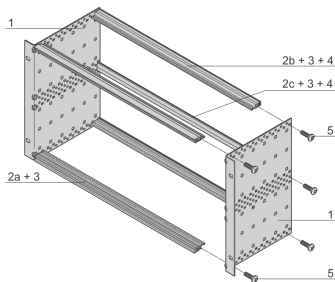

24564-132 EUROPACPRO 19-ZOLL BAUGRUPPENTRÄGER BAUSATZ FÜR BACKPLANE, LEICHT, UNGESCHIRMT, 3 HE, 235 MM

PRODUKTBESCHREIBUNG

Baugruppenträger mit Seitenwand Typ L („leicht“) mit integrierten 19“-Befestigungswinkeln

Modulschiene Typ „light“

Aluminium

Modulschienen hinten zur Backplanemontage mit Isolierstreifen

Einbaulast bis 7,5 kg

Lieferung erfolgt als platzsparende Flatpack-Verpackung

Innen- und Außenabmessungen entsprechen: IEC 60297-3-100, -101, IEEE-1101.1

Modifikationen wie z.-B. Ausschnitte, andere Oberflächen oder Abmessungen verfügbar.

PRODUKTMERKMALE

Produkttyp: Baugruppenträger

Höhe: 3-HE

Breite: 84 TE

Tiefe: 235-mm

Zur Montage von: Backplane

Leiterplattentiefe: 160mm; 220mm / 160mm;220 mm

EMV-Schirmung: Nein

Traglast: 7,5-kg

Griffe im Lieferumfang enthalten: Nein

Befestigung: Schrank

Spezifikation: IEC 60297-3-100; IEC 60297-3-101; IEEE 1101.1

Anzahl pro Packung: 1

ZUSÄTZLICHE PRODUKTDDETAILS