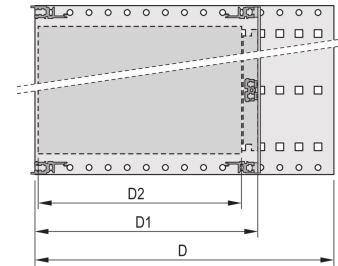

24564-132 EUROPACPRO 19-ZOLL BAUGRUPPENTRÄGER BAUSATZ FÜR BACKPLANE, LEICHT, UNGESCHIRMT, 3 HE, 235 MM

PRODUKTBESCHREIBUNG

Baugruppenträger mit Seitenwand Typ L („leicht“) mit integrierten 19“-Befestigungswinkeln

Modulschiene Typ „light“

Aluminium

Modulschienen hinten zur Backplanemontage mit Isolierstreifen

Einbaulast bis 7,5 kg

Lieferung erfolgt als platzsparende Flatpack-Verpackung

Innen- und Außenabmessungen entsprechen: IEC 60297-3-100, -101, IEEE-1101.1

Modifikationen wie z.-B. Ausschnitte, andere Oberflächen oder Abmessungen verfügbar.

PRODUKTMERKMALE

Produkttyp: Baugruppenträger

Höhe: 3-HE

Breite: 84 TE

Tiefe: 235-mm

Zur Montage von: Backplane

Leiterplattentiefe: 160mm; 220mm / 160mm;220 mm

EMV-Schirmung: Nein

Traglast: 7,5-kg

Griffe im Lieferumfang enthalten: Nein

Befestigung: Schrank

Spezifikation: IEC 60297-3-100; IEC 60297-3-101; IEEE 1101.1

Anzahl pro Packung: 1

ZUSÄTZLICHE PRODUKTDDETAILS