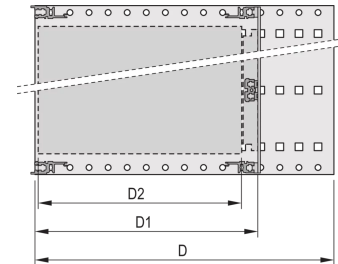

24564-432 EUROPACPRO 19-ZOLL BAUGRUPPENTRÄGER BAUSATZ FÜR BACKPLANE, LEICHT, UNGESCHIRMT, 6 HE, 235 MM

PRODUKTBESCHREIBUNG

Baugruppenträger mit Seitenwand Typ L („leicht“) mit integrierten 19“-Befestigungswinkeln

Modulschiene Typ „light“

Aluminium

Modulschienen hinten zur Backplanemontage mit Isolierstreifen

Einbaulast bis 7,5 kg

Lieferung erfolgt als platzsparende Flatpack-Verpackung

Innen- und Außenabmessungen entsprechen: IEC 60297-3-100, -101, IEEE-1101.1

Modifikationen wie z.-B. Ausschnitte, andere Oberflächen oder Abmessungen verfügbar.

PRODUKTMERKMALE

Produkttyp: Baugruppenträger

Höhe: 6-HE

Breite: 84 TE

Tiefe: 235-mm

Zur Montage von: Backplane

Leiterplattentiefe: 160mm; 220mm / 160mm;220 mm

EMV-Schirmung: Nein

Traglast: 7,5-kg

Griffe im Lieferumfang enthalten: Nein

Befestigung: Schrank

Spezifikation: IEC 60297-3-100; IEC 60297-3-101; IEEE 1101.1

Anzahl pro Packung: 1

ZUSÄTZLICHE PRODUKTDDETAILS