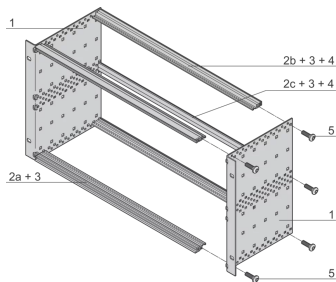

24564-432 EUROPACPRO 19-ZOLL BAUGRUPPENTRÄGER BAUSATZ FÜR BACKPLANE, LEICHT, UNGESCHIRMT, 6 HE, 235 MM

PRODUKTBESCHREIBUNG

Baugruppenträger mit Seitenwand Typ L („leicht“) mit integrierten 19“-Befestigungswinkeln

Modulschiene Typ „light“

Aluminium

Modulschienen hinten zur Backplanemontage mit Isolierstreifen

Einbaulast bis 7,5 kg

Lieferung erfolgt als platzsparende Flatpack-Verpackung

Innen- und Außenabmessungen entsprechen: IEC 60297-3-100, -101, IEEE-1101.1

Modifikationen wie z.-B. Ausschnitte, andere Oberflächen oder Abmessungen verfügbar.

PRODUKTMERKMALE

Produkttyp: Baugruppenträger

Höhe: 6-HE

Breite: 84 TE

Tiefe: 235-mm

Zur Montage von: Backplane

Leiterplattentiefe: 160mm; 220mm / 160mm;220 mm

EMV-Schirmung: Nein

Traglast: 7,5-kg

Griffe im Lieferumfang enthalten: Nein

Befestigung: Schrank

Spezifikation: IEC 60297-3-100; IEC 60297-3-101; IEEE 1101.1

Anzahl pro Packung: 1

ZUSÄTZLICHE PRODUKTDDETAILS