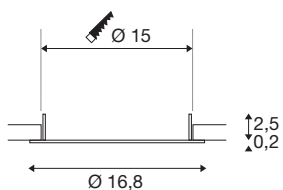

DOWNLIGHT V 150

flache Abdeckung schwarz

Entdecken Sie unser neues technisches Produktportfolio: SLVtec. Mit modernster LED-Technologie bieten wir energieeffiziente und funktionale Beleuchtungslösungen für den Innen- und Außenbereich. Von Feuchtraumleuchten bis hin zu Hallenstrahlern – unsere hochwertigen Produkte überzeugen mit Funktionalität und einem fairen Preis-Leistungs-Verhältnis. Dazu zählt die DOWNLIGHT V 150 Einbauleuchte, die in weiß oder schwarz mit einer flachen oder leicht versenkten Abdeckung erhältlich ist. Bei einer Leistungsaufnahme von 9W bzw. 15W sind Lichtfarbe (3000K/4000K) sowie Lichtintensität (1750lm/1900lm) via Dipschalter einstellbar. Dazu ist die DOWNLIGHT V 150 durch die integrierte Anschlussdose des LED-Treibers schnell und einfach installiert. Entscheiden Sie sich heute noch für SLVtec.

TECHNISCHE DATEN

Art. Nr.	1007481
Montage	Einbau
Montagedetails	Decke
Farbe	schwarz
Höhe	2.5 cm
Durchmesser	16.8 cm
Nettogewicht	0.046 kg
Bruttogewicht	0.049 kg
Ausschnittsform	rund
Einbautiefe	5.5 cm
Einbaudurchmesser	15 cm