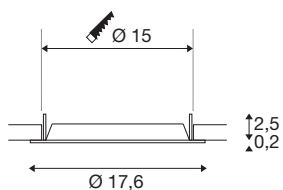

## DOWNLIGHT V 150

leicht versenkte Abdeckung schwarz

Entdecken Sie unser neues technisches Produktportfolio: SLVtec. Mit modernster LED-Technologie bieten wir energieeffiziente und funktionale Beleuchtungslösungen für den Innen- und Außenbereich. Von Feuchtraumleuchten bis hin zu Hallenstrahlern – unsere hochwertigen Produkte überzeugen mit Funktionalität und einem fairen Preis-Leistungs-Verhältnis. Dazu zählt die DOWNLIGHT V 150 Einbauleuchte, die in weiß oder schwarz mit einer flachen oder leicht versenkten Abdeckung erhältlich ist. Bei einer Leistungsaufnahme von 9W bzw. 15W sind Lichtfarbe (3000K/4000K) sowie Lichtintensität (1750lm/1900lm) via Dipschalter einstellbar. Dazu ist die DOWNLIGHT V 150 durch die integrierte Anschlussdose des LED-Treibers schnell und einfach installiert. Entscheiden Sie sich heute noch für SLVtec.

## TECHNISCHE DATEN

Art. Nr.	1007483
Montage	Einbau
Montagedetails	Decke
Farbe	schwarz
Höhe	2.5 cm
Durchmesser	17.6 cm
Nettogewicht	0.056 kg
Bruttogewicht	0.06 kg
Ausschnittsform	rund
Einbautiefe	5.5 cm
Einbaudurchmesser	15 cm