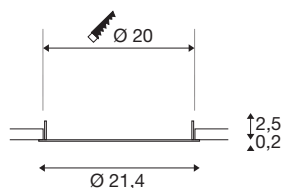

DOWNLIGHT V 200

flache Abdeckung weiß

Entdecken Sie unser neues technisches Produktportfolio: SLVtec. Mit modernster LED-Technologie bieten wir energieeffiziente und funktionale Beleuchtungslösungen für den Innen- und Außenbereich. Von Feuchtraumleuchten bis hin zu Hallenstrahlern – unsere hochwertigen Produkte überzeugen mit Funktionalität und einem fairen Preis-Leistungs-Verhältnis. Dazu zählt die DOWNLIGHT V 200 Einbauleuchte, die in weiß oder schwarz mit einer flachen oder leicht versenkten Abdeckung erhältlich ist. Bei einer Leistungsaufnahme von 15W bzw. 21W lassen sich Lichtfarbe (3000K/4000K) sowie Lichtintensität (2350lm/2490lm) via Dipschalter einstellbar. Dazu ist die DOWNLIGHT V 200 durch die integrierte Anschlussdose des LED-Treibers schnell und einfach installiert. Entscheiden Sie sich heute noch für SLVtec.

TECHNISCHE DATEN

Art. Nr.	1007484
Montage	Einbau
Montagedetails	Decke
Farbe	weiß
Höhe	2.5 cm
Durchmesser	21.4 cm
Nettogewicht	0.064 kg
Bruttogewicht	0.068 kg
Ausschnittsform	rund
Einbautiefe	5.5 cm
Einbaudurchmesser	20 cm