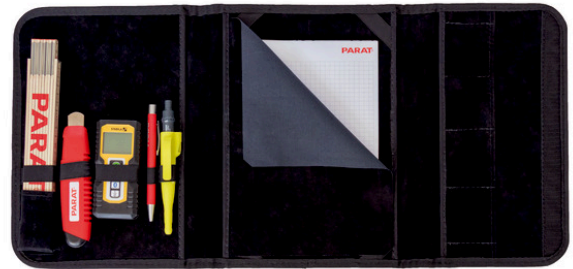

# BASIC Aufmaßmappe 10,2", bestückt

Der Begleiter für präzise Messungen und professionelle Aufmaße

Bezeichnung	BASIC Aufmaßmappe 10,2", bestückt
Artikelnummer	5650015061
GTIN / EAN	4006793003293
Zolltarifnummer	42029219
Ursprungsland	RO
Ausstattung	<ul style="list-style-type: none"><li>- Innenseite links mit 5 Einsteckfächer</li><li>- Innenseite mittig mit 1x Einsteckfach f. Block und Aufnahmemöglichkeit für Tablet 10.2 "</li><li>- Innenseite rechts mit 3 Visitenkartenfächern</li><li>- Außenseite mit Eingriffschlaufe für Hand</li></ul>
Lieferumfang	<ul style="list-style-type: none"><li>- Stabila Maßgliederstab natur</li><li>- ergonomischer Cutter</li><li>- Stabila Entfernungsmessgerät LD 250</li><li>- LyraDry Profi Baumarker</li><li>- Kugelschreiber rot</li><li>- DIN A5 Block</li></ul>
Innenmaße (BxTxH)	200 mm x 40 mm x 260 mm
Außenmaße (BxTxH)	220 mm x 50 mm x 280 mm
Gewicht	950 g
Material Koffer	- Industrieleder
Farbe Koffer	schwarz
Schlossart	Klettverschluss
Ordnungssysteme	Schlaufen
bis zu ... Werkzeuge verstaubar	6
Verpackungsmaße VPE (BxTxH)	245 mm x 60 mm x 340 mm
Gewicht inkl. Verpackung VPE	1,1 kg