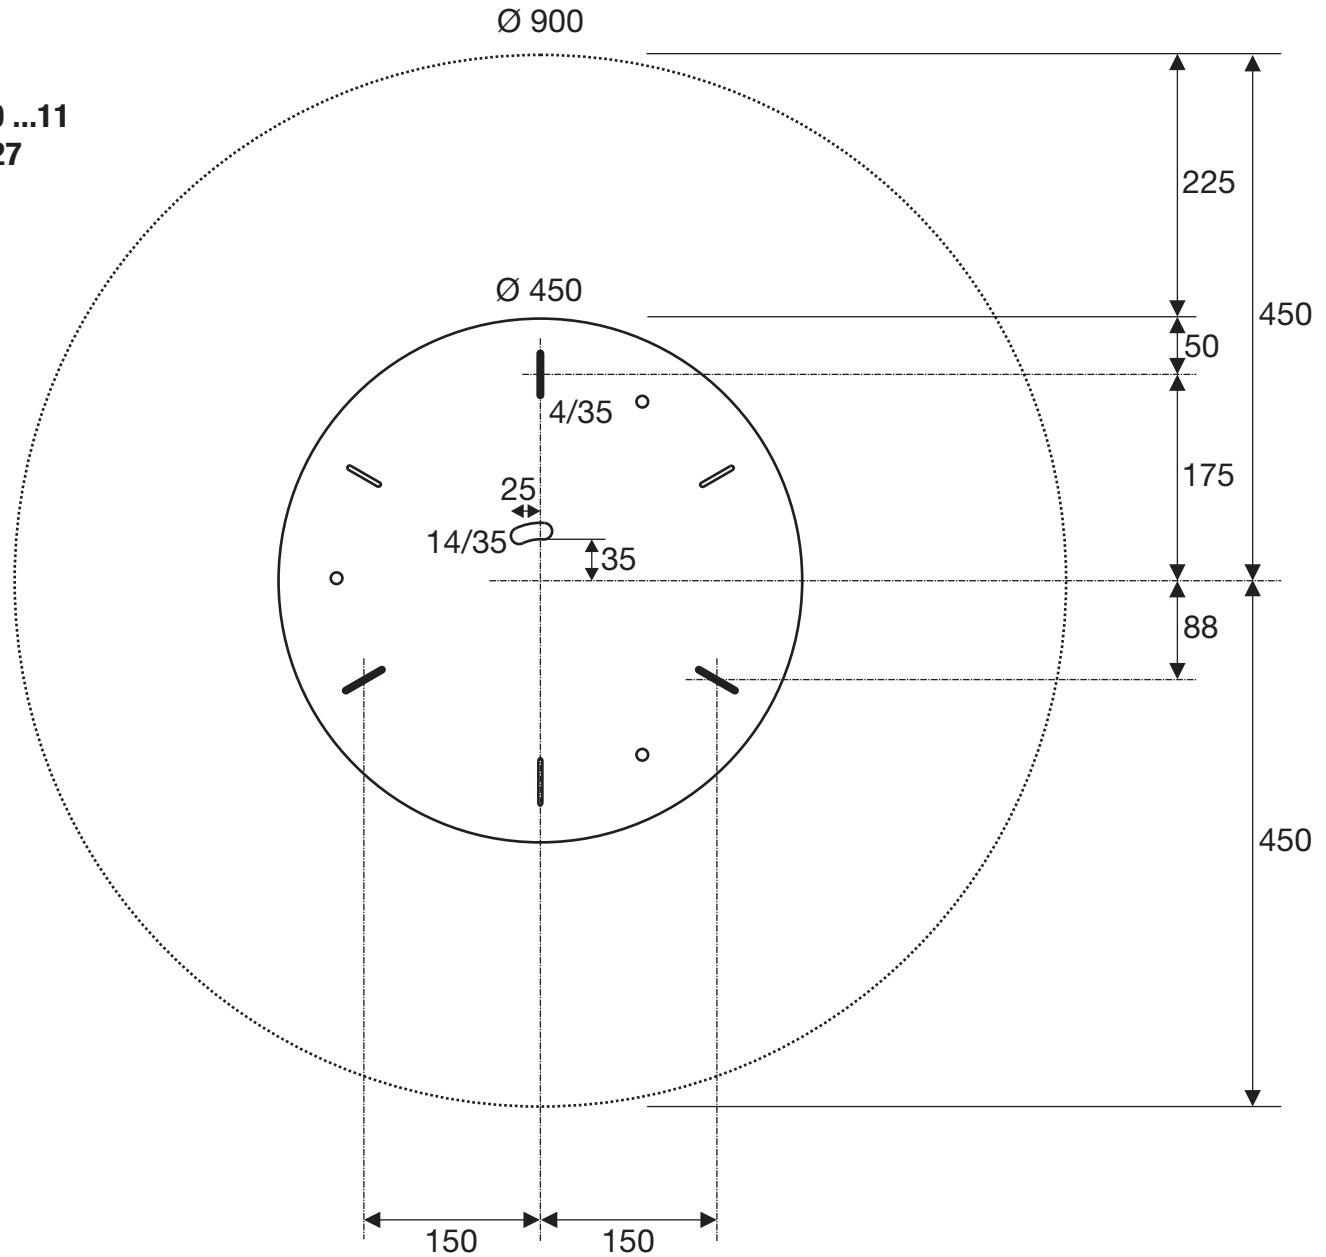

Item-no. 1006420 ...21 1007308 ...09 ...10 ...11
 1007312 ...13 ...14 ...15 1007325 ...26 ...27
 (mm)
 not in scale
 nicht maßstäblich

12.04.2023 SLV GmbH

Technische Änderungen vorbehalten. Technical Details are subject to change. Les détails techniques sont sujet à des changements. Nos reservamos el derecho a modificaciones técnicas. Modifiche tecniche riservate. Behoudens technische wijzigingen. Ret til tekniske ændringer forbeholdes. Zmiany techniczne zastrzeżone. Сохраняется право на внесение технических изменений. Tekniska ändringar kan förekomma. Teknik değışiklik yapma hakkı saklıdır. A technikai részletek termékenként változhatnak.