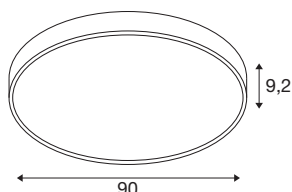

## MEDO® PRO 90

Deckenaufbauleuchte, rund, 3000/4000K, 75W, DALI, Touch, 70°, UGR<19, DC, schwarz

Mit der MEDO® PRO DC profitieren Sie von allen technischen Vorteilen der prismatischen MEDO® PRO Version mit UGR<19. Sie ist DALI-steuerbar und begeistert durch ihre Lebensdauer L80B10@50.000h, förderfähige Energieeffizienz ab 120 lm/W und einen höheren indirekten Lichtanteil. Effizienz ist auch bei der Installation Programm, denn die erfolgt dank unserer EasyBase besonders schnell. Die verbesserte Schutzart IP50 und ein hervorragender Farbwiedergabeindex CRI>90 gewährleisten außergewöhnliche Qualität. Für individuelle Gestaltungsmöglichkeiten sorgen zwei elegante Gehäusefarben sowie der CCT-Switch, der eine einfache Auswahl zwischen 3000K und 4000K erlaubt. Zusätzlich können Sie sich darauf verlassen, dass die MEDO® PRO DC Leuchten auch bei Störung der Stromversorgung weiterhin wegweisend leuchten, dank dem integrierten DC-Treiber.

## TECHNISCHE DATEN

Art. Nr.	1006420
IP Code	IP 50
Schlagfestigkeitsklasse	IK 02
Schlagfestigkeit	0.2 Joule
Montage	Aufbau
Montagedetails	Decke, Decke mit Zubehör
Dimmbar	Ja
Technologie der Dimmung	DALI, Touch
Primäre Nennspannung	220-240V ~50/60Hz
Sekundär Strom / Spannung	1000 mA
Schutzklasse	I
Wattage	75 W
Umgebungstemperatur	25 °C
minimale Umgebungstemperatur	-25 °C
maximale Umgebungstemperatur	45 °C
Netzwerk Bemessungs-Bereit-schaftsleistung	0.3 W
Anzahl Leuchten an LS B16A	22
Anzahl Leuchten an LS C16A	36
Höhe Einschaltstrom	28 A
Dauer Einschaltstrom	165 µs
Stroboskop-Effekt (SVM)	0.05
Lumen	9400/9700 lm

Lichtfarbtemperatur	3000/4000 Kelvin
Abstrahlwinkel	80 °
Farbe	schwarz
CRI	90
UGR ≤	19
LXXBXX Daten	L80B10
Lebensdauer	50000 h
Risikogruppe	1
Höhe	9.2 cm
Durchmesser	90 cm
Nettogewicht	9 kg
Bruttogewicht	9.63 kg