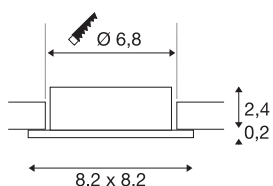

NEW TRIA® 68

Deckeneinbauring, L: 8.2 B: 8.2 H: 2.6 cm, IP 20, schwarz

Entdecken Sie die neue Generation unserer NEW TRIA® Serie und konfigurieren Sie ein individuelles Erlebnis Licht. Ein modulares Element ist der quadratische oder runde Einbauring, der als schwenkbare, schwenk- und rotierbare oder rundum geschützte IP 65 Version erhältlich ist. In den Farben Schwarz, Weiß, Roségold oder gebürstetem Aluminium fügt er sich harmonisch in jedes Raumambiente ein. Für die einfache Montage wird der speziell für einen Lochdurchmesser von 68mm konzipierte Einbauring mit Clip- sowie Blattfedern geliefert.

TECHNISCHE DATEN

Art. Nr.	1007329
IP Code	IP 20
Montage	Einbau
Montagedetails	Decke
Farbe	schwarz
Länge	8.2 cm
Breite	8.2 cm
Höhe	2.6 cm
Nettogewicht	0.06 kg
Bruttogewicht	0.064 kg
Ausschnittsform	rund
Einbaudurchmesser	6.8 cm