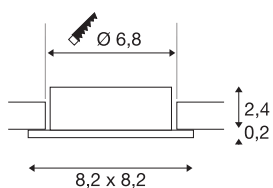

## NEW TRIA® 68

Deckeneinbauring, L: 8.2 B: 8.2 H: 2.6 cm, IP 20, aluminium

Entdecken Sie die neue Generation unserer NEW TRIA® Serie und konfigurieren Sie ein individuelles Erlebnis Licht. Ein modulares Element ist der quadratische oder runde Einbauring, der als schwenkbare, schwenk- und rotierbare oder rundum geschützte IP 65 Version erhältlich ist. In den Farben Schwarz, Weiß, Roségold oder gebürstetem Aluminium fügt er sich harmonisch in jedes Raumambiente ein. Für die einfache Montage wird der speziell für einen Lochdurchmesser von 68mm konzipierte Einbauring mit Clip- sowie Blattfedern geliefert.

## TECHNISCHE DATEN

Art. Nr.	1007330
IP Code	IP 20
Montage	Einbau
Montagedetails	Decke
Farbe	aluminium
Länge	8.2 cm
Breite	8.2 cm
Höhe	2.6 cm
Nettogewicht	0.06 kg
Bruttogewicht	0.064 kg
Ausschnittsform	rund
Einbaudurchmesser	6.8 cm