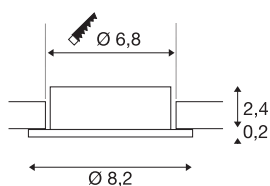

## NEW TRIA® 68

Deckeneinbauring, D: 8.2 H: 2.6 cm, IP 20, weiß

Entdecken Sie die neue Generation unserer NEW TRIA® Serie und konfigurieren Sie ein individuelles Erlebnis Licht. Ein modulares Element ist der quadratische oder runde Einbauring, der als schwenkbare, schwenk- und rotierbare oder rundum geschützte IP 65 Version erhältlich ist. In den Farben Schwarz, Weiß, Roségold oder gebürstetem Aluminium fügt er sich harmonisch in jedes Raumambiente ein. Für die einfache Montage wird der speziell für einen Lochdurchmesser von 68mm konzipierte Einbauring mit Clip- sowie Blattfedern geliefert.

### TECHNISCHE DATEN

Art. Nr.	1007333
IP Code	IP 20
Montage	Einbau
Montagedetails	Decke
Farbe	weiß
Höhe	2.6 cm
Durchmesser	8.2 cm
Nettogewicht	0.06 kg
Bruttogewicht	0.064 kg
Ausschnittsform	rund
Einbaudurchmesser	6.8 cm