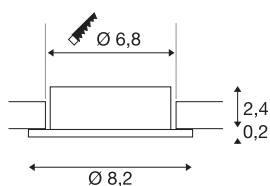

NEW TRIA® 68

Deckeneinbauring, D: 8.2 H: 2.6 cm, IP 20, roségold

Entdecken Sie die neue Generation unsererer NEW TRIA® Serie und konfigurieren Sie ein individuelles Erlebnis Licht. Ein modulares Element ist der quadratische oder runde Einbauring, der als schwenkbare, schwenk- und rotierbare oder rundum geschützte IP 65 Version erhältlich ist. In den Farben Schwarz, Weiß, Roségold oder gebürstetem Aluminium fügt er sich harmonisch in jedes Raumambiente ein. Für die einfache Montage wird der speziell für einen Lochdurchmesser von 68mm konzipierte Einbauring mit Clip- sowie Blattfedern geliefert.

TECHNISCHE DATEN

| | |
|-------------------|----------|
| Art. Nr. | 1007334 |
| IP Code | IP 20 |
| Montage | Einbau |
| Montagedetails | Decke |
| Farbe | gold |
| Höhe | 2.6 cm |
| Durchmesser | 8.2 cm |
| Nettogewicht | 0.06 kg |
| Bruttogewicht | 0.064 kg |
| Ausschnittsform | rund |
| Einbaudurchmesser | 6.8 cm |