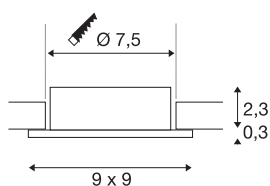

NEW TRIA® 75

Deckeneinbauring, L: 9 B: 9 H: 2.6 cm, IP 20, roségold

Entdecken Sie die neue Generation unsererer NEW TRIA® Serie und konfigurieren Sie ein individuelles Erlebnis Licht. Ein modulares Element ist der quadratische oder runde Einbauring, der als schwenkbare, schwenk- und rotierbare oder rundum geschützte IP 65 Version erhältlich ist. In den Farben Schwarz, Weiß, Roségold oder gebürstetem Aluminium fügt er sich harmonisch in jedes Raumambiente ein. Für die einfache Montage wird der speziell für einen Lochdurchmesser von 75mm konzipierte Einbauring mit Clip- sowie Blattfedern geliefert.

TECHNISCHE DATEN

Art. Nr.	1007341
IP Code	IP 20
Montage	Einbau
Montagedetails	Decke
Farbe	gold
Länge	9 cm
Breite	9 cm
Höhe	2.6 cm
Nettogewicht	0.09 kg
Bruttogewicht	0.096 kg
Ausschnittsform	rund
Einbaudurchmesser	7.5 cm