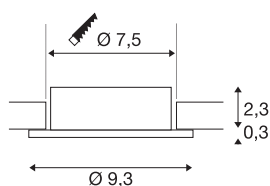

NEW TRIA® 75

Deckeneinbauring, D: 9.3 H: 2.6 cm, IP 20, roségold

Entdecken Sie die neue Generation unserer NEW TRIA® Serie und konfigurieren Sie ein individuelles Erlebnis Licht. Ein modulares Element ist der quadratische oder runde Einbauring, der als schwenkbare, schwenk- und rotierbare oder rundum geschützte IP 65 Version erhältlich ist. In den Farben Schwarz, Weiß, Roségold oder gebürstetem Aluminium fügt er sich harmonisch in jedes Raumambiente ein. Für die einfache Montage wird der speziell für einen Lochdurchmesser von 75mm konzipierte Einbauring mit Clip- sowie Blattfedern geliefert.

TECHNISCHE DATEN

Art. Nr.	1007344
IP Code	IP 20
Montage	Einbau
Montagedetails	Decke
Farbe	gold
Höhe	2.6 cm
Durchmesser	9.3 cm
Nettogewicht	0.08 kg
Bruttogewicht	0.086 kg
Ausschnittsform	rund
Einbaudurchmesser	7.5 cm