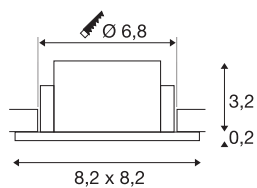

NEW TRIA® 68

Deckeneinbauring, L: 8.2 B: 8.2 H: 3.4 cm, IP 65, weiß

Entdecken Sie die neue Generation unserer NEW TRIA® Serie und konfigurieren Sie ein individuelles Erlebnis Licht. Ein modulares Element ist der quadratische oder runde Einbauring, der als schwenkbare, schwenk- und rotierbare oder rundum geschützte IP 65 Version erhältlich ist. In den Farben Schwarz, Weiß, Roségold oder gebürstetem Aluminium fügt er sich harmonisch in jedes Raumambiente ein. Für die einfache Montage wird der speziell für einen Lochdurchmesser von 68mm konzipierte Einbauring mit Clip- sowie Blattfedern geliefert.

TECHNISCHE DATEN

| | |
|-------------------|----------|
| Art. Nr. | 1007348 |
| IP Code | IP 65 |
| Montage | Einbau |
| Montagedetails | Decke |
| Farbe | weiß |
| Länge | 8.2 cm |
| Breite | 8.2 cm |
| Höhe | 3.4 cm |
| Nettogewicht | 0.1 kg |
| Bruttogewicht | 0.107 kg |
| Ausschnittsform | rund |
| Einbaudurchmesser | 6.8 cm |