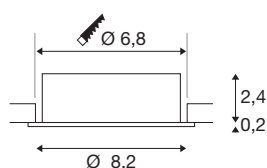

NEW TRIA® 68

Deckeneinbauleuchte, rund, max. 10W GU10, weiß

Entdecken Sie die neue Generation unserer NEW TRIA® Deckeneinbauleuchte mit noch mehr Modularität für ein individuelles Erlebnis Licht. Dabei gibt es Topseller wie die NEW TRIA® 68 GU10 Version auch gleich als komplettes Set. Vielfältige Gestaltungsmöglichkeiten sind dank austauschbarer LED Leuchtmittel und die drei eleganten Gehäusefarben (Schwarz/Weiss/Aluminium) garantiert. Der Schwenkbereich ermöglicht eine flexible Ausrichtung des hochwertigen Lichts. Und dank des mitgelieferten 68mm Einbaurings sind die Downlights auch noch so schnell wie einfach installiert.

TECHNISCHE DATEN

Art. Nr.	1007368
Fassung	GU10
Leuchtmittel	LED GU10 51mm
Anzahl Fassungen	1
Leuchtmittel inklusive	Nein
Schwenkbereich	30 °
Dreh- oder Schwenkbar	tiltable
IP Code	IP 20
Schlagfestigkeitsklasse	IK 02
Schlagfestigkeit	0.2 Joule
Montage	Einbau
Montagedetails	Decke
Primäre Nennspannung	220-240V ~50/60Hz
Schutzklasse	II
Wattage	10 W
Farbe	weiß
Höhe	2.6 cm
Durchmesser	8.2 cm
Nettogewicht	0.1 kg
Bruttogewicht	0.107 kg
Ausschnittsform	rund
Einbautiefe	6.5 cm

Einbaudurchmesser	6.8 cm
-------------------	--------

Leuchtmittlempfehlung

1005273	QPAR51 GU10 , LED Leuchtmittel 6W 2200 2700K CRI90 36°
1005079	LED Leuchtmittel QPAR- 51 , GU10, 3000K, weiß
1005076	LED Leuchtmittel QPAR- 51 , GU10, 2700K, weiß
1005082	LED Leuchtmittel QPAR- 51 , GU10, 4000K, weiß