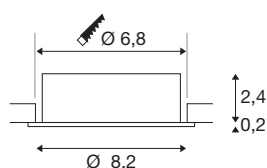

NEW TRIA® 68

Deckeneinbauleuchte, rund, max. 10W GU10, schwarz

Entdecken Sie die neue Generation unserer NEW TRIA® Deckeneinbauleuchte mit noch mehr Modularität für ein individuelles Erlebnis Licht. Dabei gibt es Topseller wie die NEW TRIA® 68 GU10 Version auch gleich als komplettes Set. Vielfältige Gestaltungsmöglichkeiten sind dank austauschbarer LED Leuchtmittel und die drei eleganten Gehäusefarben (Schwarz/Weiss/Aluminium) garantiert. Der Schwenkbereich ermöglicht eine flexible Ausrichtung des hochwertigen Lichts. Und dank des mitgelieferten 68mm Einbaurings sind die Downlights auch noch so schnell wie einfach installiert.

TECHNISCHE DATEN

Art. Nr.	1007369
Fassung	GU10
Leuchtmittel	LED GU10 51mm
Anzahl Fassungen	1
Leuchtmittel inklusive	Nein
Schwenkbereich	30 °
Dreh- oder Schwenkbar	tiltable
IP Code	IP 20
Schlagfestigkeitsklasse	IK 02
Schlagfestigkeit	0.2 Joule
Montage	Einbau
Montagedetails	Decke
Primäre Nennspannung	220-240V ~50/60Hz
Schutzklasse	II
Wattage	10 W
Farbe	schwarz
Höhe	2.6 cm
Durchmesser	8.2 cm
Nettogewicht	0.1 kg
Bruttogewicht	0.107 kg
Ausschnittsform	rund
Einbautiefe	6.5 cm

Einbaudurchmesser	6.8 cm
-------------------	--------

Leuchtmittlempfehlung

1005077	LED Leuchtmittel QPAR-51 , GU10, 2700K, schwarz
1005273	QPAR51 GU10 , LED Leuchtmittel 6W 2200 2700K CRI90 36°
1005083	LED Leuchtmittel QPAR-51 , GU10, 4000K, schwarz
1005080	LED Leuchtmittel QPAR-51 , GU10, 3000K, schwarz