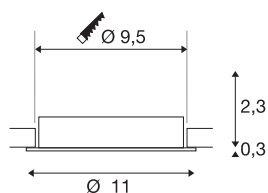

## NEW TRIA® 95

Deckeneinbauring, D: 11 H: 2.6 cm, IP 20, weiß

Entdecken Sie die neue Generation unserer NEW TRIA® Serie und konfigurieren Sie ein individuelles Erlebnis Licht. Ein modulares Element ist der Einbauring, der als schwenkbare, schwenk- und rotierbare oder rundum geschützte IP 65 Version erhältlich ist. In den Farben Schwarz, Weiß, Roségold oder gebürstetem Aluminium fügt er sich harmonisch in jedes Raumambiente ein. Für die einfache Montage wird der speziell für einen Lochdurchmesser von 95mm konzipierte Einbauring mit Clip- sowie Blattfedern geliefert.

## TECHNISCHE DATEN

Art. Nr.	1007443
IP Code	IP 20
Farbe	weiß
Höhe	2.6 cm
Durchmesser	11 cm
Nettogewicht	0.12 kg
Bruttogewicht	0.128 kg
Ausschnittsform	rund
Einbaudurchmesser	9.5 cm