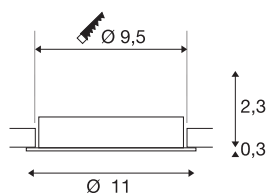

## NEW TRIA® 95

Deckeneinbauring, D: 11 H: 2.6 cm, IP 20, schwarz

Entdecken Sie die neue Generation unserer NEW TRIA® Serie und konfigurieren Sie ein individuelles Erlebnis Licht. Ein modulares Element ist der Einbauring, der als schwenkbare, schwenk- und rotierbare oder rundum geschützte IP 65 Version erhältlich ist. In den Farben Schwarz, Weiß, Roségold oder gebürstetem Aluminium fügt er sich harmonisch in jedes Raumambiente ein. Für die einfache Montage wird der speziell für einen Lochdurchmesser von 95mm konzipierte Einbauring mit Clip- sowie Blattfedern geliefert.

## TECHNISCHE DATEN

Art. Nr.	1007444
IP Code	IP 20
Farbe	schwarz
Höhe	2.6 cm
Durchmesser	11 cm
Nettogewicht	0.12 kg
Bruttogewicht	0.128 kg
Ausschnittsform	rund
Einbaudurchmesser	9.5 cm