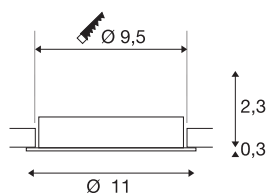

## NEW TRIA® 95

Deckeneinbauring, D: 11 H: 2.6 cm, IP 20, aluminium

Entdecken Sie die neue Generation unserer NEW TRIA® Serie und konfigurieren Sie ein individuelles Erlebnis Licht. Ein modulares Element ist der Einbauring, der als schwenkbare, schwenk- und rotierbare oder rundum geschützte IP 65 Version erhältlich ist. In den Farben Schwarz, Weiß, Roségold oder gebürstetem Aluminium fügt er sich harmonisch in jedes Raumambiente ein. Für die einfache Montage wird der speziell für einen Lochdurchmesser von 95mm konzipierte Einbauring mit Clip- sowie Blattfedern geliefert.

## TECHNISCHE DATEN

Art. Nr.	1007445
IP Code	IP 20
Farbe	aluminium
Höhe	2.6 cm
Durchmesser	11 cm
Nettogewicht	0.12 kg
Bruttogewicht	0.128 kg
Ausschnittsform	rund
Einbaudurchmesser	9.5 cm