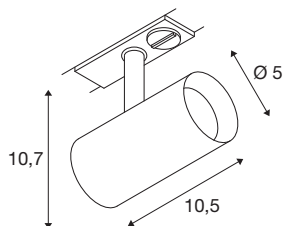

NOBLO® SPOT

1~ Spot, rund, 3000K, 6.2W, Phasenabschnitt, 32°, schwarz

Der dreh- und schwenkbare NOBLO® SPOT strahlt auf ganzer Linie: Schnell und einfach ans 1Phasen Hochvolt-Schienen-System montiert, überzeugt die neue Generation mit einem verbesserten Farbwiedergabeindex CRI>90, einer Lumenleistung bis zu 126 lm/W und einer erhöhten Lebensdauer von bis zu 50.000 Stunden. Dazu kommt das hochwertige Licht, das in Wohnbereichen, der Hotellerie und Gastronomie eine besonders gemütliche Atmosphäre schafft. Ideal für moderne Lichtkonzepte, hochwertig aus Aluminium gefertigt, schnell installiert und in den Farbtemperaturen 2700K und 3000K verfügbar. Ganz klar: Mit den neuen NOBLO® SPOTS entscheiden Sie sich für ein einzigartiges Erlebnis Licht.

TECHNISCHE DATEN

Art. Nr.	1007641
Dreh- oder Schwenkbar	rotary bar and tiltable
IP Code	IP 20
Montage	Aufbau
Montagedetails	Decke,Schiene Decke,Schiene Wand
Dimmbar	Ja
Technologie der Dimmung	Phasenabschnitt
Primäre Nennspannung	220-240V ~50/60Hz
Sekundär Strom / Spannung	150 mA
Schutzklasse	I
Wattage	6.2 W
minimale Umgebungstemperatur	-20 °C
maximale Umgebungstemperatur	40 °C
Anzahl Leuchten an LS B16A	128
Anzahl Leuchten an LS C16A	160
Höhe Einschaltstrom	3.5 A
Dauer Einschaltstrom	120 µs
Stroboskop-Effekt (SVM)	0.4
Lumen	750 lm
Lichtfarbtemperatur	3000 Kelvin
Abstrahlwinkel	32 °
Farbe	schwarz

Lichtquelle

CRI	90
LXXBXX Daten	L80B10
Lebensdauer	50000 h
Risikogruppe	1
Länge	10.5 cm
Höhe	10.7 cm
Durchmesser	5 cm
Nettogewicht	0.24 kg
Bruttogewicht	0.257 kg