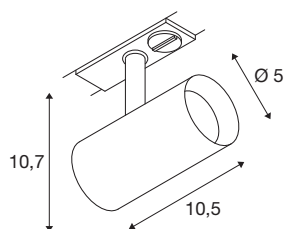

## NOBLO® SPOT

1~ Spot, rund, 2700K, 6.2W, Phasenabschnitt, 32°, grau

Der dreh- und schwenkbare NOBLO® SPOT strahlt auf ganzer Linie: Schnell und einfach ans 1Phasen Hochvolt-Schienen-System montiert, überzeugt die neue Generation mit einem verbesserten Farbwiedergabeindex CRI>90, einer Lumenleistung bis zu 126 lm/W und einer erhöhten Lebensdauer von bis zu 50.000 Stunden. Dazu kommt das hochwertige Licht, das in Wohnbereichen, der Hotellerie und Gastronomie eine besonders gemütliche Atmosphäre schafft. Ideal für moderne Lichtkonzepte, hochwertig aus Aluminium gefertigt, schnell installiert und in den Farbtemperaturen 2700K und 3000K verfügbar. Ganz klar: Mit den neuen NOBLO® SPOTS entscheiden Sie sich für ein einzigartiges Erlebnis Licht.

## TECHNISCHE DATEN

Art. Nr.	1007640
Dreh- oder Schwenkbar	rotary bar and tiltable
IP Code	IP 20
Montage	Aufbau
Montagedetails	Decke, Schiene Decke, Schiene Wand
Dimmbar	Ja
Technologie der Dimmung	Phasenabschnitt
Primäre Nennspannung	220-240V ~50/60Hz
Sekundär Strom / Spannung	150 mA
Schutzklasse	I
Wattage	6.2 W
minimale Umgebungstemperatur	-20 °C
maximale Umgebungstemperatur	40 °C
Anzahl Leuchten an LS B16A	128
Anzahl Leuchten an LS C16A	160
Höhe Einschaltstrom	3.5 A
Dauer Einschaltstrom	120 µs
Stroboskop-Effekt (SVM)	0.4
Lumen	740 lm
Lichtfarbtemperatur	2700 Kelvin
Abstrahlwinkel	32 °
Farbe	grau

## Lichtquelle

<b>CRI</b>	90
<b>LXXBXX Daten</b>	L80B10
<b>Lebensdauer</b>	50000 h
<b>Risikogruppe</b>	1
<b>Länge</b>	10.5 cm
<b>Höhe</b>	10.7 cm
<b>Durchmesser</b>	5 cm
<b>Nettogewicht</b>	0.24 kg
<b>Bruttogewicht</b>	0.257 kg