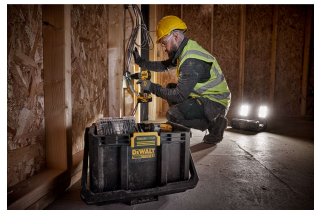

DWST08061-1 ToughSystem 2.0 Werkzeugbox mit integrierten LED-Leuchten

- ToughSystem 2.0 Werkzeugbox mit integrierten LED-Arbeitsleuchten
- Bestehend aus einer ToughSystem Werkzeugtrage und einem abnehmbaren ToughSystem Beleuchtungsmodul
- Zwei um 360° drehbare LED Panels (4000lm)
- 7 Verschiedene Beleuchtungsmodi für eine optimale Lichtanpassung für jede Aufgabe
- 3 bis 16 Stunden Laufzeit
- Kompatibel mit der DEWALT 18V Akku-Plattform
- Kompatibel mit ToughSystem 1.0 und 2.0 Modulen in halber Breite und Standardgröße
- Vielseitig positionierbar: Beleuchtungsmodul mit robustem Metallbügel und Stativanschlüssen 5/8" und 1/4"
- 14 l Fassungsvermögen und 22 kg Belastbarkeit
- Abmessungen: 39,5 x 35,2 x 25,5 cm