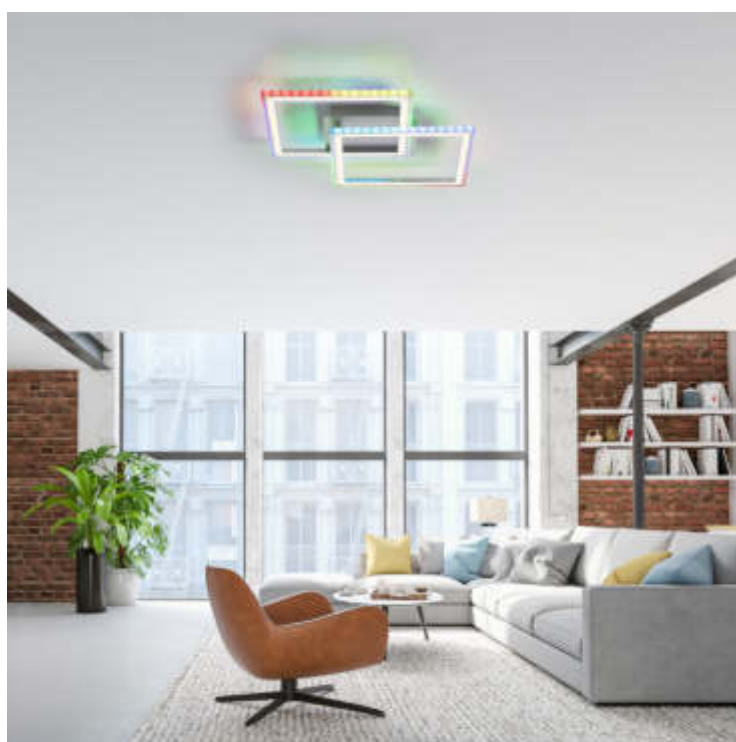

Conrad Electronic SE

Kd.-Nr.: 510303

Angebotsnr. 2023-002122

FELIX60

14634-55

EAN 4043689 98234 8

Kd.-Art.-Nr.:

Deckenleuchte, stahl

- Downlight: CCT, Sidelight: Rainbow-RGB
- Inkl. Infrarot-Fernbedienung, stufenlos dimmbar
- Memoryfunktion, separat steuerbar über FB

LED	31.00 W 3450 lm		35.00 W 2045 lm
------------	-----------------	--	-----------------

L	445 - 445	B	445 - 445	H	64 - 64
Ø		AH	64 - 64	AL	-

Leuchtmitteldaten

1 x LED-Board	26.00 W 2700-5000 K	3450 lm	incl.
1 x LED-Board	5.00 W RGB K		

Downlight: 2700-5000K, Sidelight: Rainbow-RGB, ein Rahmen drehbar