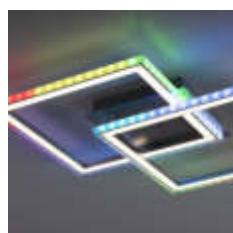

Conrad Electronic SE

Kd.-Nr.: 510303

Angebotsnr. 2023-002122

FELIX60

14634-55

EAN 4043689 98234 8

Kd.-Art.-Nr.:

Deckenleuchte, stahl

- Downlight: CCT, Sidelight: Rainbow-RGB
- Inkl. Infrarot-Fernbedienung, stufenlos dimmbar
- Memoryfunktion, separat steuerbar über FB

LED	31.00 W 3450 lm		35.00 W 2045 lm

L	445 - 445	B	445 - 445	H	64 - 64
Ø		AH	64 - 64	AL	-

Leuchtmitteldaten

1 x LED-Board	26.00 W 2700-5000 K	3450 lm	incl.
1 x LED-Board	5.00 W RGB K		

Downlight: 2700-5000K, Sidelight: Rainbow-RGB, ein Rahmen drehbar

Verfügbar