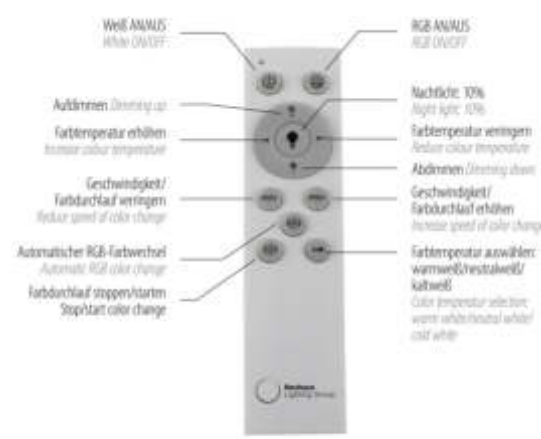

Conrad Electronic SE

Kd.-Nr.: 510303

Angebotsnr. 2023-002122

FELIX60

14634-55

EAN 4043689 98234 8

Kd.-Art.-Nr.:

Deckenleuchte, stahl

- Downlight: CCT, Sidelight: Rainbow-RGB
- Inkl. Infrarot-Fernbedienung, stufenlos dimmbar
- Memoryfunktion, separat steuerbar über FB

LED	31.00 W 3450 lm		35.00 W 2045 lm
------------	-----------------	--	-----------------

L	445 - 445	B	445 - 445	H	64 - 64
Ø		AH	64 - 64	AL	-

Leuchtmitteldaten

1 x LED-Board	26.00 W 2700-5000 K	3450 lm	incl.
1 x LED-Board	5.00 W RGB K		

Downlight: 2700-5000K, Sidelight: Rainbow-RGB, ein Rahmen drehbar